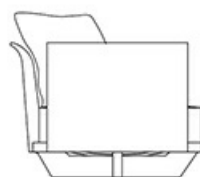

# Komodo

by Romeo Sozzi

Sofas & Armchairs / Milano 2021 / 2021

Mod.B

309 cm  
121<sup>5</sup>/<sub>8</sub>"

Mod.B

309 cm  
121<sup>5</sup>/<sub>8</sub>"

102 cm  
40<sup>3</sup>/<sub>16</sub>"