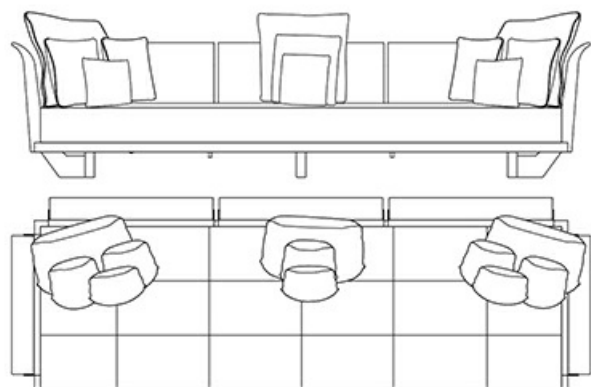

# Komodo

by Romeo Sozzi

Sofas & Armchairs / Milano 2021 / 2021

Mod.B

309 cm  
121<sup>5</sup>/<sub>8</sub>"

Mod.B

309 cm  
121<sup>5</sup>/<sub>8</sub>"

102 cm  
40<sup>3</sup>/<sub>16</sub>"