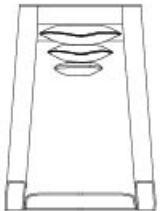

Martini

by Romeo Sozzi
Sofas & Armchairs / Night Tables

Dimensions

MARTINI

• 93 cm
36⁵/₈" • 127 cm
50" •

• 78 cm
30¹/₈" •

MARTINI *short*

• 90 cm
35⁷/₈" • 99 cm
39" •

• 78 cm
30¹/₈" •

MARTINI *night*

• 91 cm
35⁹/₁₆" • 120 cm
47¹/₄" •

• 73 cm
28³/₄" •