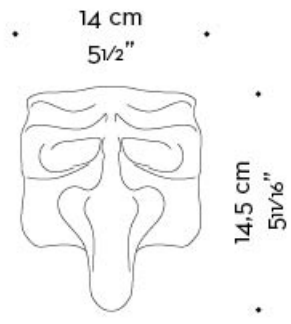

## Dimensions

**ARLECCHINO**  
12,5×14×sp12 cm  
4 15/16×5 1/2×h4 3/4 inches

**BRIGHELLA**  
13×14×sp11,5  
5 1/8×5 1/2×h4 1/2 inches

**PANTALONE**  
14×16×sp11  
5 1/2×6 5/16×h4 5/16 inches

**PULCINELLA**  
14×14,5×sp17  
5 1/2×5 11/16×h6 11/16 inches