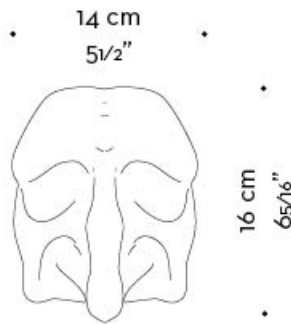

## Dimensions

**ARLECCHINO**  
12,5×14×sp12 cm  
4 15/16×5 1/2×h4 3/4 inches

**BRIGHELLA**  
13×14×sp11,5  
5 1/8×5 1/2×h4 1/2 inches

**PANTALONE**  
14×16×sp11  
5 1/2×6 5/16×h4 5/16 inches

**PULCINELLA**  
14×14,5×sp17  
5 1/2×5 11/16×h6 11/16 inches