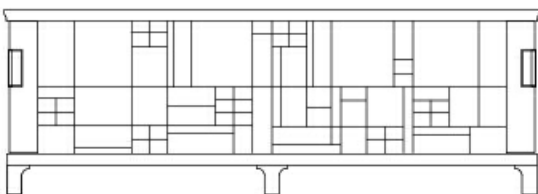

## Dimensions

# Oolong

by Romeo Sozzi  
Cabinets / Milano 2021

326 cm  
128<sup>3</sup>/<sub>8</sub>"

56,5 cm  
22<sup>1</sup>/<sub>4</sub>"

98 cm  
38<sup>9</sup>/<sub>16</sub>"

236 cm  
92<sup>15</sup>/<sub>16</sub>"

56,5 cm  
22<sup>1</sup>/<sub>4</sub>"

98 cm  
38<sup>9</sup>/<sub>16</sub>"

286 cm  
112<sup>5</sup>/<sub>8</sub>"

56,5 cm  
22<sup>1</sup>/<sub>4</sub>"

98 cm  
38<sup>9</sup>/<sub>16</sub>"