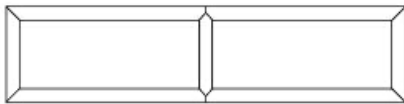

## Dimensions

# Oolong

by Romeo Sozzi  
Cabinets / Milano 2021

326 cm  
128<sup>3</sup>/<sub>8</sub>"

56,5 cm  
22<sup>1</sup>/<sub>4</sub>"

98 cm  
38<sup>9</sup>/<sub>16</sub>"

236 cm  
92<sup>15</sup>/<sub>16</sub>"

56,5 cm  
22<sup>1</sup>/<sub>4</sub>"