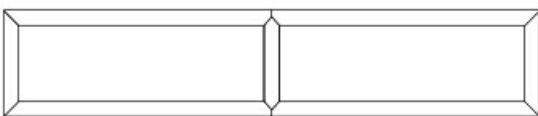

56,5 cm
22¹/₄"

98 cm
38⁹/₁₆"

286 cm
112⁵/₈"