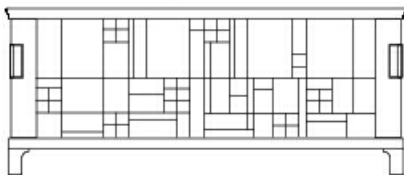

## Dimensions

# Oolong

by Romeo Sozzi  
Cabinets / Milano 2021

326 cm  
128<sup>3</sup>/<sub>8</sub>"

56,5 cm  
22<sup>1</sup>/<sub>4</sub>"

98 cm  
38<sup>9</sup>/<sub>16</sub>"

236 cm  
92<sup>15</sup>/<sub>16</sub>"

56,5 cm  
22<sup>1</sup>/<sub>4</sub>"

98 cm  
38<sup>9</sup>/<sub>16</sub>"

286 cm  
112<sup>5</sup>/<sub>8</sub>"

56,5 cm  
22<sup>1</sup>/<sub>4</sub>"

98 cm  
38<sup>9</sup>/<sub>16</sub>"