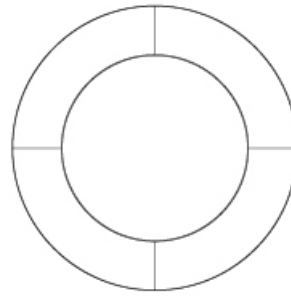

## Dimensions

Lazy Susan  $\varnothing$ 124 cm  
Lazy Susan  $\varnothing$ 48<sup>13</sup>/<sub>16</sub> inches

Lazy Susan  $\varnothing$ 162,5 cm  
Lazy Susan  $\varnothing$ 64" inches