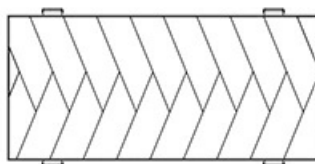

The 2019 version is rounded with a square or a radial inlaid top and a bronze decoration.

Sumo

by Romeo Sozzi
Tables / Sun Tales / 2013

Dimensions

intarsio standard
standard inlay

Intarsio a lisca di pesce
"lisca di pesce" inlay

intarsio standard
standard inlay

Intarsio a lisca di pesce
"lisca di pesce" inlay

intarsio standard
standard inlay

intarsio radiale
radial inlay