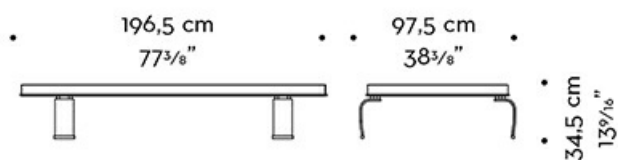

The 2019 version is rounded with a square or a radial inlaid top and a bronze decoration.

Sumo

by Romeo Sozzi
Tables / Sun Tales / 2013

Dimensions

intarsio standard
standard inlay

Intarsio a lisca di pesce
"lisca di pesce" inlay

intarsio standard
standard inlay

Intarsio a lisca di pesce
"lisca di pesce" inlay

intarsio standard
standard inlay

intarsio radiale
radial inlay