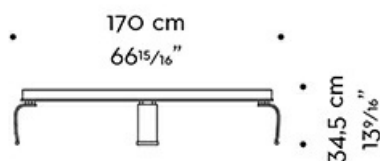

The 2019 version is rounded with a square or a radial inlaid top and a bronze decoration.

Sumo

by Romeo Sozzi
Tables / Sun Tales / 2013

Dimensions

intarsio standard
standard inlay

Intarsio a lisca di pesce
"lisca di pesce" inlay

intarsio standard
standard inlay

Intarsio a lisca di pesce
"lisca di pesce" inlay

intarsio standard
standard inlay

intarsio radiale
radial inlay