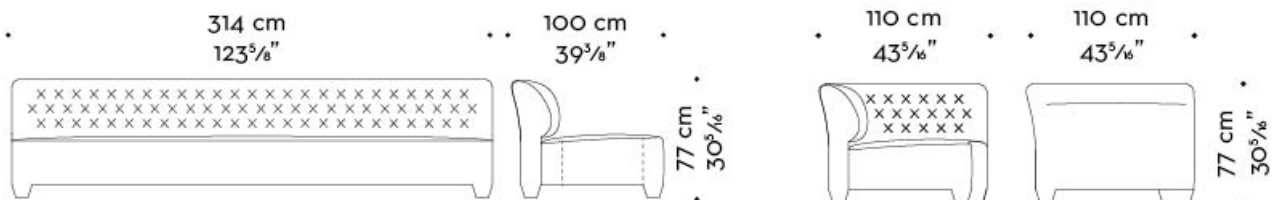

## Design et caractéristiques

Le canapé Adriano a été conçu par Romeo Sozzi, en 2008. Ce canapé modulaire, baptisé d'un prénom impérial, offre de remarquables possibilités d'agencements différents. En effet, Adriano est modulable et peut adopter différentes configurations dans l'espace : ce sera peut-être une simple disposition linéaire ou bien en angle, ou pourquoi pas une très séduisante disposition en demi-cercle. Grâce à la large gamme de revêtements proposée, les diverses versions d'Adriano peuvent assumer une personnalité différente à chaque fois et s'adapter à tous les styles d'intérieur.

## Dimensions