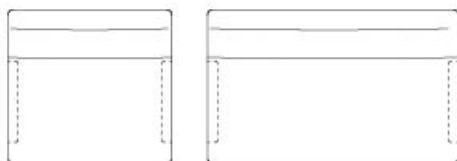

## Design et caractéristiques

Le canapé Adriano a été conçu par Romeo Sozzi, en 2008. Ce canapé modulaire, baptisé d'un prénom impérial, offre de remarquables possibilités d'agencements différents. En effet, Adriano est modulable et peut adopter différentes configurations dans l'espace : ce sera peut-être une simple disposition linéaire ou bien en angle, ou pourquoi pas une très séduisante disposition en demi-cercle. Grâce à la large gamme de revêtements proposée, les diverses versions d'Adriano peuvent assumer une personnalité différente à chaque fois et s'adapter à tous les styles d'intérieur.

## Dimensions