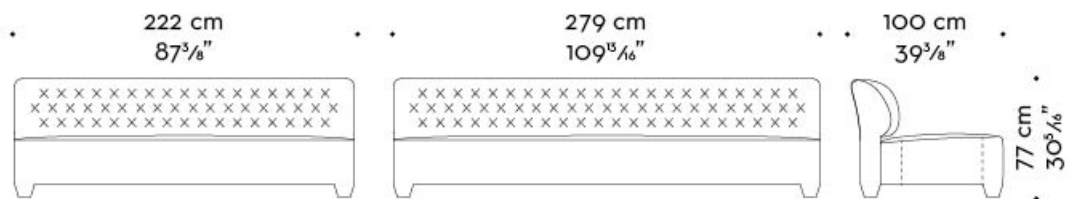

## Design et caractéristiques

Le canapé Adriano a été conçu par Romeo Sozzi, en 2008. Ce canapé modulaire, baptisé d'un prénom impérial, offre de remarquables possibilités d'agencements différents. En effet, Adriano est modulable et peut adopter différentes configurations dans l'espace : ce sera peut-être une simple disposition linéaire ou bien en angle, ou pourquoi pas une très séduisante disposition en demi-cercle. Grâce à la large gamme de revêtements proposée, les diverses versions d'Adriano peuvent assumer une personnalité différente à chaque fois et s'adapter à tous les styles d'intérieur.

## Dimensions