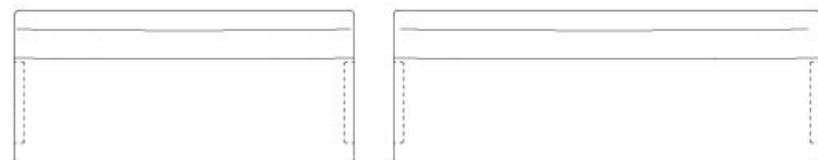

## Design et caractéristiques

Le canapé Adriano a été conçu par Romeo Sozzi, en 2008. Ce canapé modulaire, baptisé d'un prénom impérial, offre de remarquables possibilités d'agencements différents. En effet, Adriano est modulable et peut adopter différentes configurations dans l'espace : ce sera peut-être une simple disposition linéaire ou bien en angle, ou pourquoi pas une très séduisante disposition en demi-cercle. Grâce à la large gamme de revêtements proposée, les diverses versions d'Adriano peuvent assumer une personnalité différente à chaque fois et s'adapter à tous les styles d'intérieur.

## Dimensions