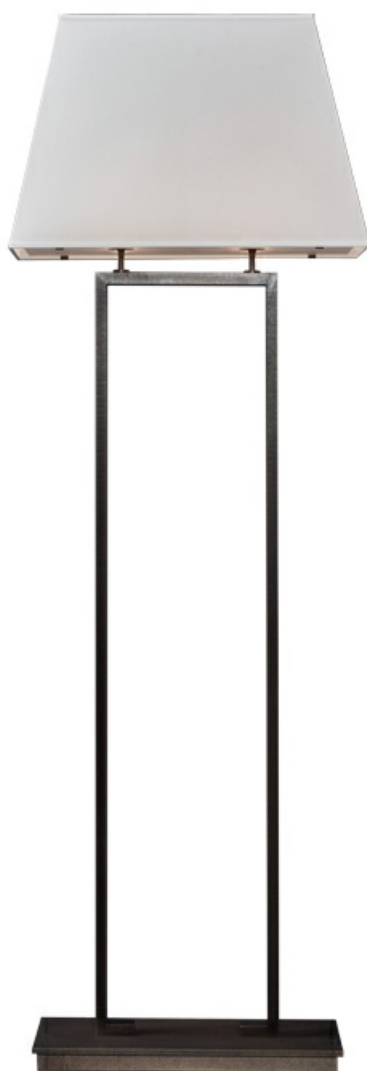

Agatha

by Romeo Sozzi

Lampes

Agatha

by Romeo Sozzi

Lampes

La beauté et la technologie

Le lampadaire Agatha, avec sa ligne épurée et ses précieuses finitions, s'adapte idéalement à tous les types d'intérieur. Sa structure en bronze martelé est surmontée d'un abat-jour, de forme ovale ou rectangulaire, en lin, coton ou soie avec bordure cousue main. Ce lampadaire dispose d'un allumage tactile à intensité variable. Avec éclairage LED à technologie ICOSAEDRO.

Agatha

by Romeo Sozzi

Lampes

Dimensions