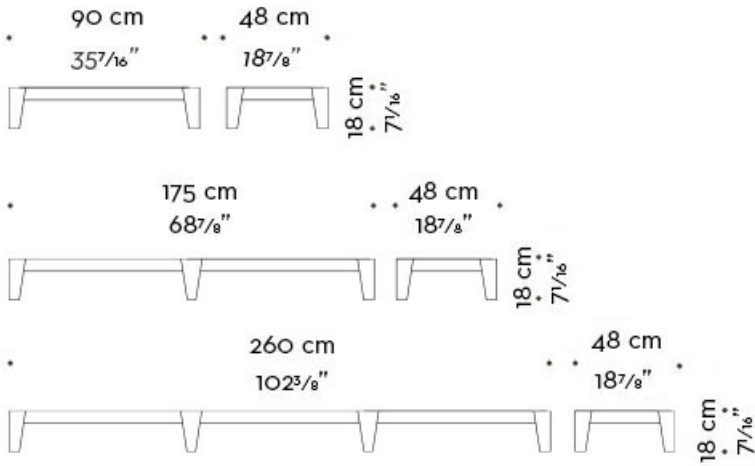

## Design et caractéristiques

Amarcord est un buffet bas modulaire. Sa structure est en bois, disponible en plusieurs essences, avec des portes en bois ou en bronze martelé et des poignées dissimulées ou en bronze. Ce meuble est pourvu, à l'intérieur, d'un éclairage LED. Amarcord est totalement personnalisable et peut être complété par des accessoires. En 2019, une précieuse variante de ce modèle a été présentée, en acajou gris clair et portes marquetées en bois d'amarante, acajou gris clair et teck.

## Dimensions

# Amarcord

by Romeo Sozzi

Meubles de rangement / 1998

80 cm  
31½"

46 cm  
18⅞"

80 cm  
31½"

46 cm  
18⅞"

vista interno  
inside view

80 cm  
31½"

frontali in bronzo  
hammered bronze

80 cm  
31½"

MOD. MASHRABIYA

69 cm  
27⅜"

39 cm  
15⅜"

47,5 cm  
18⅞"