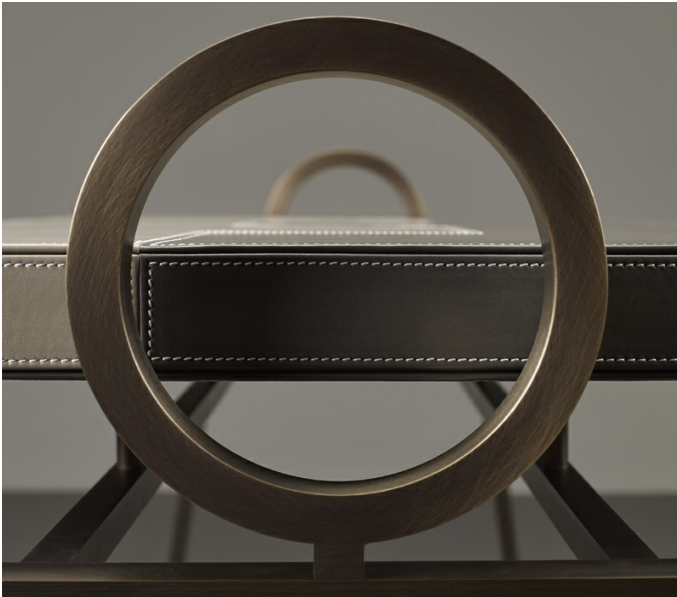

Atlantique

by Olivier Gagnère

Tables / Olivier Gagnère, Capsule Collection/ 2013

Atlantique

by Olivier Gagnère

Tables / Olivier Gagnère, Capsule Collection/ 2013

Les collaborations de Promemoria

La console Atlantique fait partie de la collection « Capsule Collection » d'Olivier Gagnère, designer français d'inspiration éclectique. La console Atlantique a une structure en bronze et un plateau en cuir lisse bicolore, soit violet-vert d'eau, soit gris fumé-gris tourterelle. Les coutures sont apparentes.

Atlantique

by Olivier Gagnère

Tables / Olivier Gagnère, Capsule Collection/ 2013

Dimensions