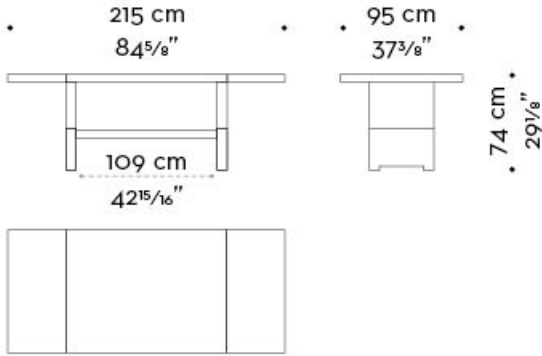

Bamboo

by Romeo Sozzi

Tables

Bamboo

by Romeo Sozzi

Tables

Le luxe réside dans les finitions

Bamboo est une table de salle à manger en bois très résistant. Cette table a une structure en bois, proposée en plusieurs essences, avec un piètement partiellement en bronze ou en nickel satiné. Elle est également disponible avec bordure de plateau et piètement intégralement en bronze ou en nickel satiné.

Bamboo

by Romeo Sozzi

Tables

Dimensions

EXTRA PRICE top profile and legs completely in bronze or nickel

EXTRA PRICE top profile and legs completely in bronze or nickel

EXTRA PRICE top profile and legs completely in bronze or nickel