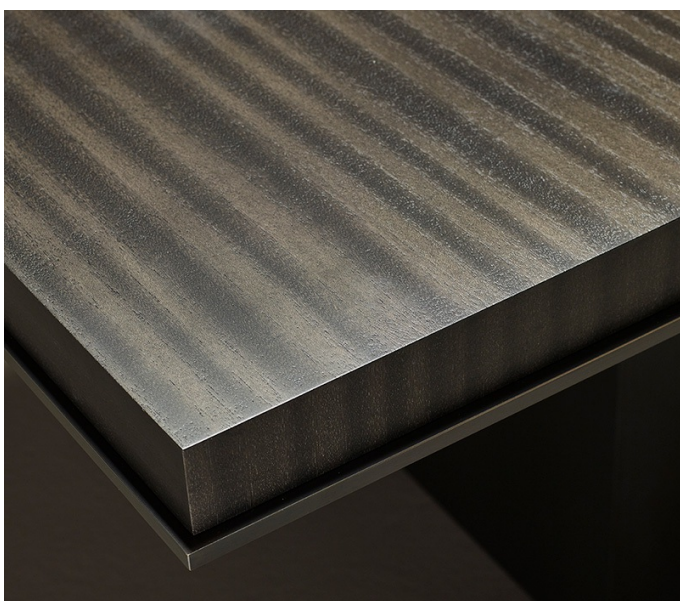

Bamboo

by Romeo Sozzi

Tables

Bamboo

by Romeo Sozzi

Tables

Le luxe réside dans les finitions

Bamboo est une table de salle à manger en bois très résistant. Cette table a une structure en bois, proposée en plusieurs essences, avec un piètement partiellement en bronze ou en nickel satiné. Elle est également disponible avec bordure de plateau et piètement intégralement en bronze ou en nickel satiné.

Bamboo

by Romeo Sozzi

Tables

Dimensions

EXTRA PRICE top profile and legs completely in bronze or nickel

EXTRA PRICE top profile and legs completely in bronze or nickel

EXTRA PRICE top profile and legs completely in bronze or nickel