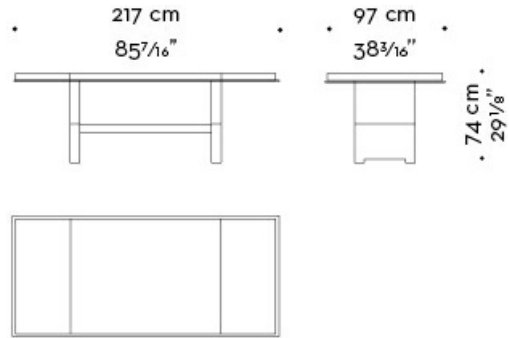

Bamboo

by Romeo Sozzi

Tables

Bamboo

by Romeo Sozzi

Tables

Le luxe réside dans les finitions

Bamboo est une table de salle à manger en bois très résistant. Cette table a une structure en bois, proposée en plusieurs essences, avec un piètement partiellement en bronze ou en nickel satiné. Elle est également disponible avec bordure de plateau et piètement intégralement en bronze ou en nickel satiné.

Bamboo

by Romeo Sozzi

Tables

Dimensions

EXTRA PRICE top profile and legs completely in bronze or nickel

EXTRA PRICE top profile and legs completely in bronze or nickel

EXTRA PRICE top profile and legs completely in bronze or nickel