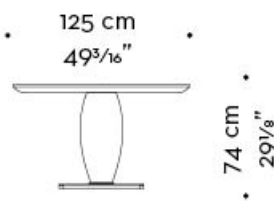

Bassano

by Romeo Sozzi

Tables

Bassano

by Romeo Sozzi

Tables

Élégant et monumental

L'imposante table de salle à manger Bassano, en bois finement ouvragé, est de forme ronde ou rectangulaire. Son piètement est en bronze. Cette table est disponible avec plateau marqueté en damier ou à veinures. Bassano fait partie d'une large gamme de tables best-sellers de Promemoria, très reconnaissables à leur silhouette : leur pied bombé soutient le plateau aussi solidement que le feraient des colonnes avec un chapiteau. Le plateau pivotant Lazy Susan, (70 ou 90 cm de diamètre), est également adaptable.

Bassano

by Romeo Sozzi
Tables

Dimensions

Bassano

by Romeo Sozzi
Tables