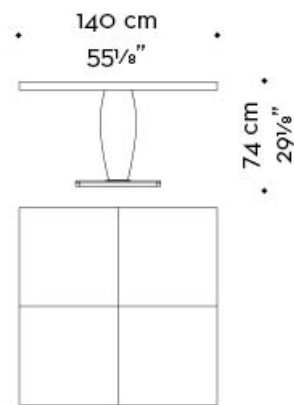

Bassano

by Romeo Sozzi

Tables

Bassano

by Romeo Sozzi

Tables

Élégant et monumental

L'imposante table de salle à manger Bassano, en bois finement ouvragé, est de forme ronde ou rectangulaire. Son piètement est en bronze. Cette table est disponible avec plateau marqueté en damier ou à veinures. Bassano fait partie d'une large gamme de tables best-sellers de Promemoria, très reconnaissables à leur silhouette : leur pied bombé soutient le plateau aussi solidement que le feraient des colonnes avec un chapiteau. Le plateau pivotant Lazy Susan, (70 ou 90 cm de diamètre), est également adaptable.

Bassano

by Romeo Sozzi
Tables

Dimensions

Bassano

by Romeo Sozzi
Tables