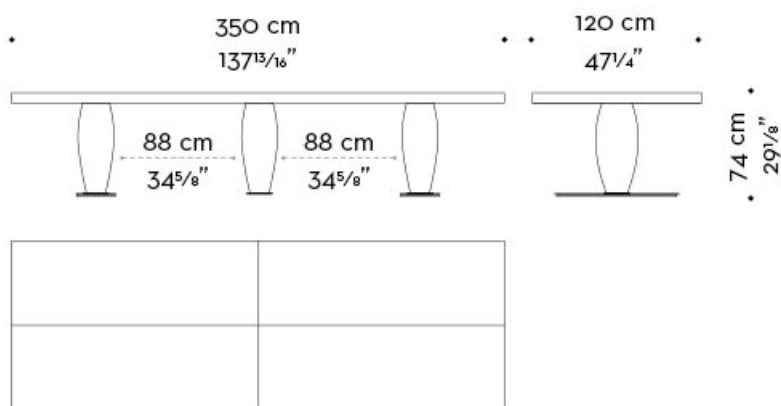

Bassano

by Romeo Sozzi
Tables

Bassano

by Romeo Sozzi

Tables

Élégant et monumental

L'imposante table de salle à manger Bassano, en bois finement ouvragé, est de forme ronde ou rectangulaire. Son piètement est en bronze. Cette table est disponible avec plateau marqueté en damier ou à veinures. Bassano fait partie d'une large gamme de tables best-sellers de Promemoria, très reconnaissables à leur silhouette : leur pied bombé soutient le plateau aussi solidement que le feraient des colonnes avec un chapiteau. Le plateau pivotant Lazy Susan, (70 ou 90 cm de diamètre), est également adaptable.

Bassano

by Romeo Sozzi
Tables

Dimensions

Bassano

by Romeo Sozzi
Tables

Bassano

by Romeo Sozzi

Tables