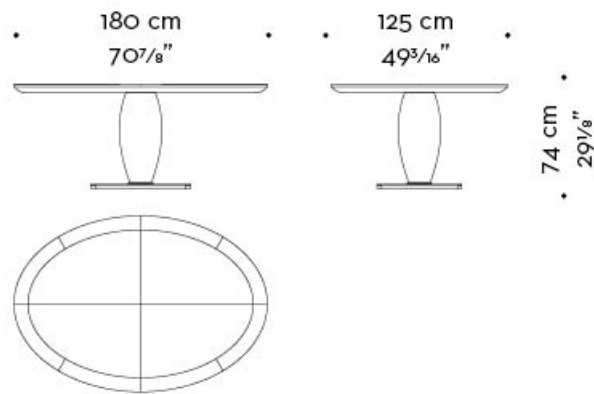

Bassano

by Romeo Sozzi
Tables

Bassano

by Romeo Sozzi

Tables

Élégant et monumental

L'imposante table de salle à manger Bassano, en bois finement ouvragé, est de forme ronde ou rectangulaire. Son piètement est en bronze. Cette table est disponible avec plateau marqueté en damier ou à veinures. Bassano fait partie d'une large gamme de tables best-sellers de Promemoria, très reconnaissables à leur silhouette : leur pied bombé soutient le plateau aussi solidement que le feraient des colonnes avec un chapiteau. Le plateau pivotant Lazy Susan, (70 ou 90 cm de diamètre), est également adaptable.

Bassano

by Romeo Sozzi
Tables

Dimensions

Bassano

by Romeo Sozzi
Tables

Bassano

by Romeo Sozzi

Tables