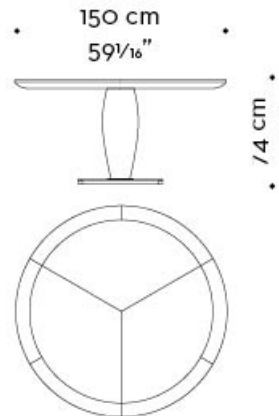

Bassano

by Romeo Sozzi

Tables

Bassano

by Romeo Sozzi

Tables

Élégant et monumental

L'imposante table de salle à manger Bassano, en bois finement ouvragé, est de forme ronde ou rectangulaire. Son piètement est en bronze. Cette table est disponible avec plateau marqueté en damier ou à veinures. Bassano fait partie d'une large gamme de tables best-sellers de Promemoria, très reconnaissables à leur silhouette : leur pied bombé soutient le plateau aussi solidement que le feraient des colonnes avec un chapiteau. Le plateau pivotant Lazy Susan, (70 ou 90 cm de diamètre), est également adaptable.

Bassano

by Romeo Sozzi
Tables

Dimensions

Bassano

by Romeo Sozzi
Tables