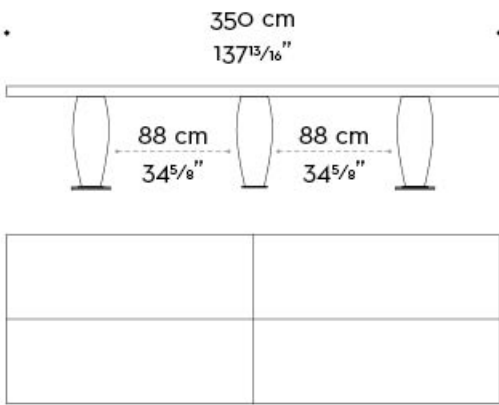

Bassano

by Romeo Sozzi

Tables

Bassano

by Romeo Sozzi

Tables

Élégant et monumental

L'imposante table de salle à manger Bassano, en bois finement ouvragé, est de forme ronde ou rectangulaire. Son piètement est en bronze. Cette table est disponible avec plateau marqueté en damier ou à veinures. Bassano fait partie d'une large gamme de tables best-sellers de Promemoria, très reconnaissables à leur silhouette : leur pied bombé soutient le plateau aussi solidement que le feraient des colonnes avec un chapiteau. Le plateau pivotant Lazy Susan, (70 ou 90 cm de diamètre), est également adaptable.

Bassano

by Romeo Sozzi
Tables

Dimensions

Bassano

by Romeo Sozzi
Tables