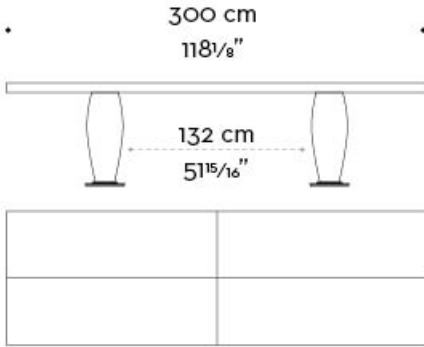

Bassano

by Romeo Sozzi

Tables

Bassano

by Romeo Sozzi

Tables

Élégant et monumental

L'imposante table de salle à manger Bassano, en bois finement ouvragé, est de forme ronde ou rectangulaire. Son piètement est en bronze. Cette table est disponible avec plateau marqueté en damier ou à veinures. Bassano fait partie d'une large gamme de tables best-sellers de Promemoria, très reconnaissables à leur silhouette : leur pied bombé soutient le plateau aussi solidement que le feraient des colonnes avec un chapiteau. Le plateau pivotant Lazy Susan, (70 ou 90 cm de diamètre), est également adaptable.

Bassano

by Romeo Sozzi
Tables

Dimensions

Bassano

by Romeo Sozzi
Tables