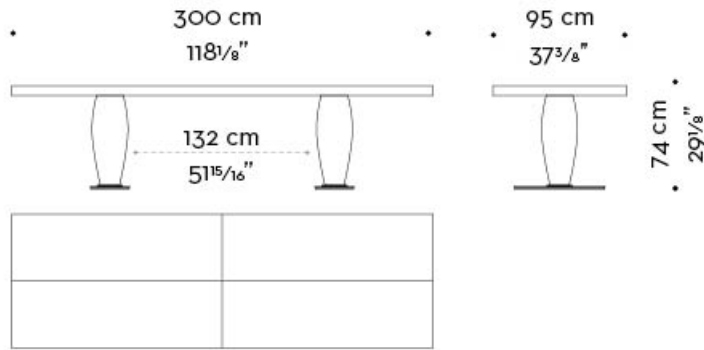

Bassano

by Romeo Sozzi
Tables

Bassano

by Romeo Sozzi

Tables

Élégant et monumental

L'imposante table de salle à manger Bassano, en bois finement ouvragé, est de forme ronde ou rectangulaire. Son piètement est en bronze. Cette table est disponible avec plateau marqueté en damier ou à veinures. Bassano fait partie d'une large gamme de tables best-sellers de Promemoria, très reconnaissables à leur silhouette : leur pied bombé soutient le plateau aussi solidement que le feraient des colonnes avec un chapiteau. Le plateau pivotant Lazy Susan, (70 ou 90 cm de diamètre), est également adaptable.

Bassano

by Romeo Sozzi
Tables

Dimensions

Bassano

by Romeo Sozzi
Tables

Bassano

by Romeo Sozzi

Tables