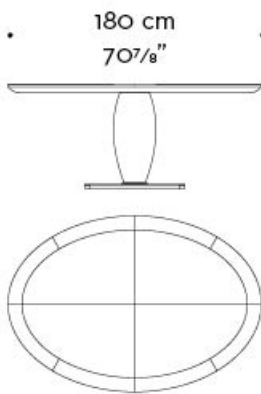

Bassano

by Romeo Sozzi

Tables

Bassano

by Romeo Sozzi

Tables

Élégant et monumental

L'imposante table de salle à manger Bassano, en bois finement ouvragé, est de forme ronde ou rectangulaire. Son piètement est en bronze. Cette table est disponible avec plateau marqueté en damier ou à veinures. Bassano fait partie d'une large gamme de tables best-sellers de Promemoria, très reconnaissables à leur silhouette : leur pied bombé soutient le plateau aussi solidement que le feraient des colonnes avec un chapiteau. Le plateau pivotant Lazy Susan, (70 ou 90 cm de diamètre), est également adaptable.

Bassano

by Romeo Sozzi
Tables

Dimensions

Bassano

by Romeo Sozzi
Tables