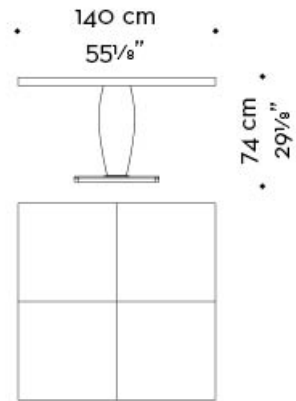

Bassano

by Romeo Sozzi
Tables

Bassano

by Romeo Sozzi

Tables

Élégant et monumental

L'imposante table de salle à manger Bassano, en bois finement ouvragé, est de forme ronde ou rectangulaire. Son piètement est en bronze. Cette table est disponible avec plateau marqueté en damier ou à veinures. Bassano fait partie d'une large gamme de tables best-sellers de Promemoria, très reconnaissables à leur silhouette : leur pied bombé soutient le plateau aussi solidement que le feraient des colonnes avec un chapiteau. Le plateau pivotant Lazy Susan, (70 ou 90 cm de diamètre), est également adaptable.

Bassano

by Romeo Sozzi
Tables

Dimensions

Bassano

by Romeo Sozzi
Tables

Bassano

by Romeo Sozzi

Tables