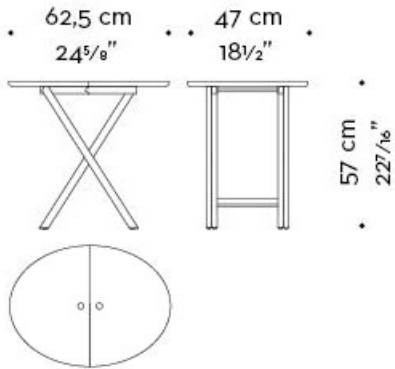

Battista

by Romeo Sozzi

Tables / 1978

Battista

by Romeo Sozzi

Tables / 1978

Design et caractéristiques

La table volante pliante Battista a une structure en bois mat noir et un plateau en bois ou avec revêtement en cuir. Son plateau se plie aisément, ce qui la rend particulièrement pratique. Battista est tout petit, toujours là quand on a besoin de lui, mais il s'escamote ensuite en un clin d'œil, cabotin et rigolo comme il est !

Battista

by Romeo Sozzi

Tables / 1978

Dimensions

BATTISTA

BATTISTA NEW