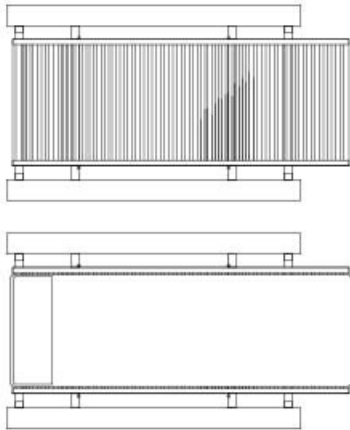

Belvedere

by Romeo Sozzi
Mobilier de jardin

Belvedere

by Romeo Sozzi
Mobilier de jardin

Cette branche du Lac de Côme

Le design de Belvedere célèbre la beauté des paysages des bords du Lac de Côme. Toute la collection de mobilier de jardin Promemoria rend hommage à l'incroyable richesse des paysages lacustres, par ses lignes délicates et ses matériaux haut de gamme. La chaise longue-dormeuse Belvedere possède une structure en frêne teinté, proposée en plusieurs teintes, avec des finitions en okoumé et en bronze. Belvedere s'agrémente d'un matelas revêtu de tissu pour usage extérieur.

Belvedere

by Romeo Sozzi
Mobilier de jardin

Dimensions

materassino
small mattress