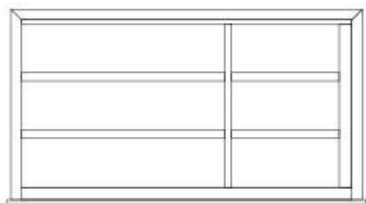

Bonaventura

by Romeo Sozzi
Meubles de rangement

Bonaventura

by Romeo Sozzi
Meubles de rangement

Essence de bois

Bonaventura est un buffet bas orné d'une poignée en bronze martelé, véritable joyau aux lignes douces et épurées, si typiques de l'élégance Promemoria. Ce buffet bas possède une structure en bois, proposée en diverses essences, et s'agrément de finitions en bronze martelé. À l'intérieur, il est équipé d'étagères et de tiroirs en bois ; ce meuble est également disponible avec éclairage LED, tiroirs et étagères revêtus de cuir ou façades de tiroirs en bronze martelé.

Bonaventura

by Romeo Sozzi
Meubles de rangement

Dimensions

vista interna
inside view