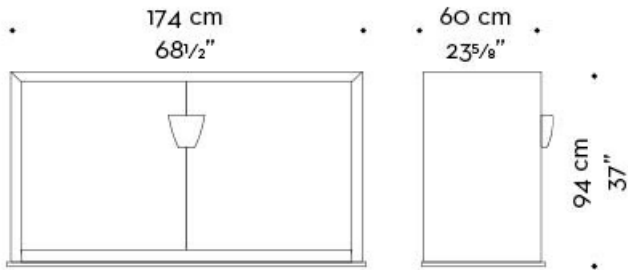

Bonaventura

by Romeo Sozzi
Meubles de rangement

Bonaventura

by Romeo Sozzi
Meubles de rangement

Essence de bois

Bonaventura est un buffet bas orné d'une poignée en bronze martelé, véritable joyau aux lignes douces et épurées, si typiques de l'élégance Promemoria. Ce buffet bas possède une structure en bois, proposée en diverses essences, et s'agrément de finitions en bronze martelé. À l'intérieur, il est équipé d'étagères et de tiroirs en bois ; ce meuble est également disponible avec éclairage LED, tiroirs et étagères revêtus de cuir ou façades de tiroirs en bronze martelé.

Bonaventura

by Romeo Sozzi
Meubles de rangement

Dimensions

vista interna
inside view