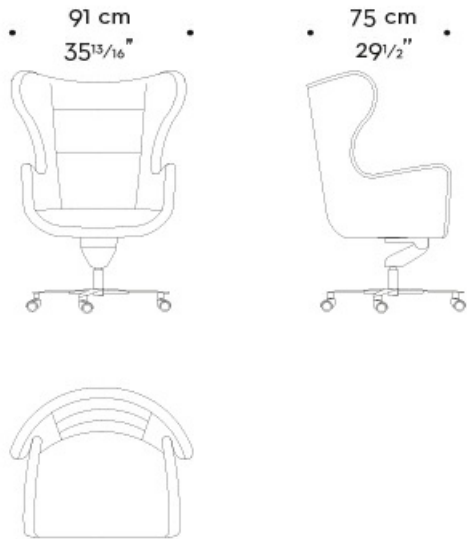

Butterfly

by Romeo Sozzi

Sièges

Butterfly

by Romeo Sozzi

Sièges

Un classique du confort

C'est là une relecture du classique fauteuil bergère et de ses remarquables interprétations par les plus grands designers. Butterfly, avant tout accueillant et confortable, se prête idéalement à toutes les activités de détente. Avec son piètement en métal peint sur roulettes, ce fauteuil idéal pour la relaxation, fait également office de fauteuil de bureau pivotant. Cette pièce peut s'enorgueillir d'une qualité de manufacture exceptionnelle : le cuir épouse idéalement la coque d'assise et s'harmonise parfaitement avec son revêtement en tissu. Son coussin d'assise est déhoussable. Ce meuble est également proposé avec son pouf Butterfly. Ce fauteuil fait partie de la gamme de sièges Butterfly.

Butterfly

by Romeo Sozzi

Sièges

Dimensions

BUTTERFLY office chair

BUTTERFLY office armchair