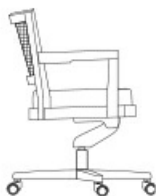

Caffè

by Romeo Sozzi

Sièges

Caffè

by Romeo Sozzi

Sièges

Je vous en prie, asseyez-vous

La chaise de bureau Caffè, avec accoudoirs, a une structure en hêtre, un dossier en paille de teinte assortie et un piètement sur roulettes en métal peint. Son assise peut être soit en tissu soit en cuir. Une autre version avec dossier rembourré et piqûres sellier, est également proposée. Caffè appartient à cette gamme de sièges qui nous évoque d'emblée l'atmosphère typique des cafés italiens et nous invite à la franche cordialité.

Caffè

by Romeo Sozzi

Sièges

Dimensions

61,5 cm
24³/₁₆"

57 cm
22⁷/₁₆"

84-91 cm
33¹/₈-35⁹/₁₆"

61,5 cm
24³/₁₆"

57 cm
22⁷/₁₆"

87-94 cm
34¹/₄-37"

70 cm
27⁹/₁₆"

base in metallo bronzo - base in bronze metal

72 cm
28³/₈"

base in metallo verniciato - base in painted metal