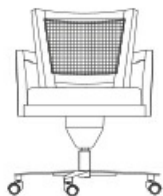

Caffè

by Romeo Sozzi

Sièges

Caffè

by Romeo Sozzi

Sièges

Je vous en prie, asseyez-vous

La chaise de bureau Caffè, avec accoudoirs, a une structure en hêtre, un dossier en paille de teinte assortie et un piètement sur roulettes en métal peint. Son assise peut être soit en tissu soit en cuir. Une autre version avec dossier rembourré et piqûres sellier, est également proposée. Caffè appartient à cette gamme de sièges qui nous évoque d'emblée l'atmosphère typique des cafés italiens et nous invite à la franche cordialité.

Caffè

by Romeo Sozzi

Sièges

Dimensions

61,5 cm
24³/₁₆"

57 cm
22⁷/₁₆"

84-91 cm
33¹/₈-35⁹/₁₆"

61,5 cm
24³/₁₆"

57 cm
22⁷/₁₆"

87-94 cm
34¹/₄-37"

70 cm
27⁹/₁₆"

base in metallo bronzo - base in bronze metal

72 cm
28³/₈"

base in metallo verniciato - base in painted metal