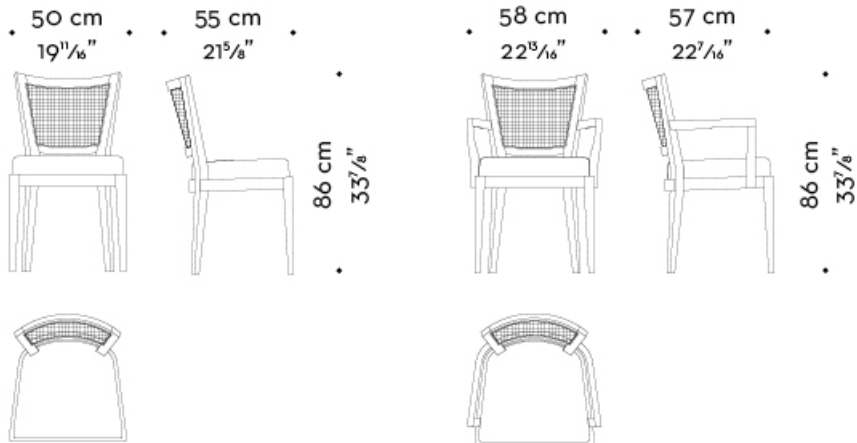

Caffè

by Romeo Sozzi
Sièges

Caffè

by Romeo Sozzi

Sièges

Je vous en prie, asseyez-vous

La chaise de salle à manger Caffè, avec ou sans accoudoirs, a une structure en hêtre et un dossier en paille de teinte assortie. L'assise peut être soit en tissu soit en cuir. Cette chaise est également disponible avec dossier rembourré, avec piqûres sellier ou en version Large. Caffè appartient à cette gamme de sièges qui nous évoque d'emblée l'atmosphère typique des cafés italiens et nous invite à la franche cordialité.

Caffè

by Romeo Sozzi

Sièges

Dimensions

CAFFÈ

CAFFÈ *large*