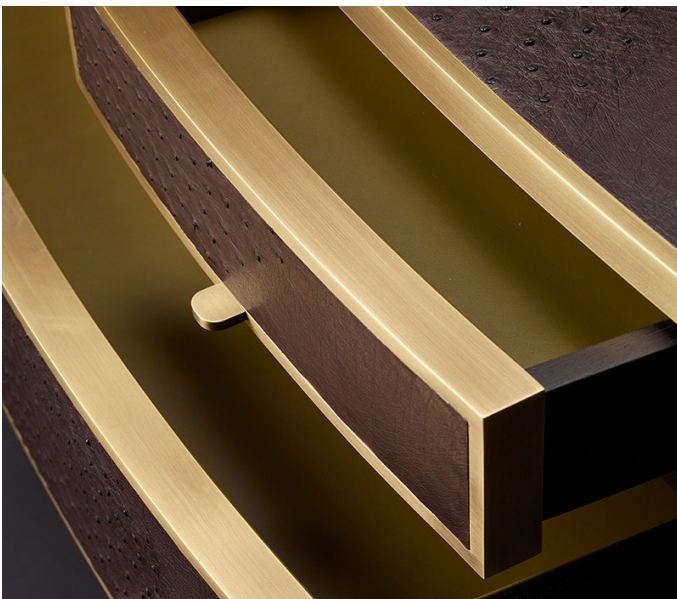

## Design et caractéristiques

En 2002, Romeo Sozzi réalisait les premières esquisses de Cassettiera '700, meuble qui devait rapidement marquer d'une pierre blanche l'histoire de Promemoria. Cette commode est proposée avec une structure en chêne, des boutons en bronze et un revêtement externe en cuir ou en galuchat. Ses tiroirs sont garnis de cuir. La version '700 e 1 Notte est proposée avec un revêtement externe en cuir, tissu ou galuchat, et des finitions en bronze lisse. Les tiroirs sont en chêne avec garnitures en cuir.