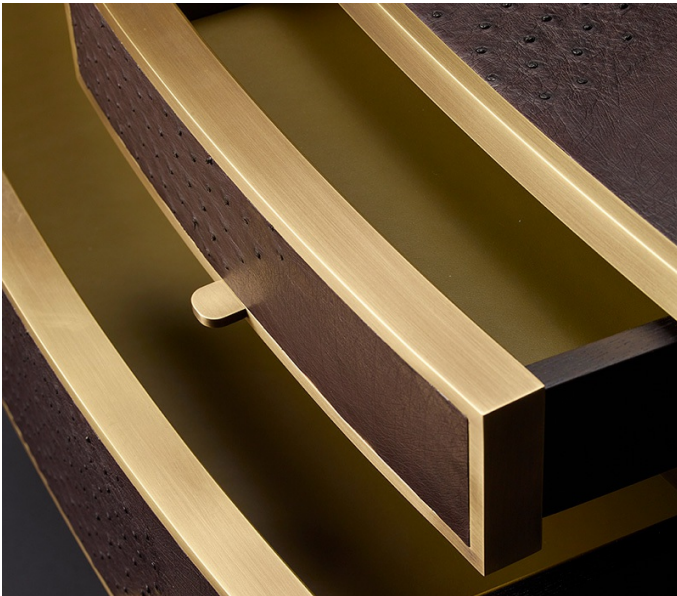

## Design et caractéristiques

En 2002, Romeo Sozzi réalisait les premières esquisses de Cassettiera '700, meuble qui devait rapidement marquer d'une pierre blanche l'histoire de Promemoria. Cette commode est proposée avec une structure en chêne, des boutons en bronze et un revêtement externe en cuir ou en galuchat. Ses tiroirs sont garnis de cuir. La version '700 e una Notte est proposée avec un revêtement externe en cuir ou galuchat, et des finitions en bronze lisse. Les tiroirs sont en chêne avec garnitures en cuir.