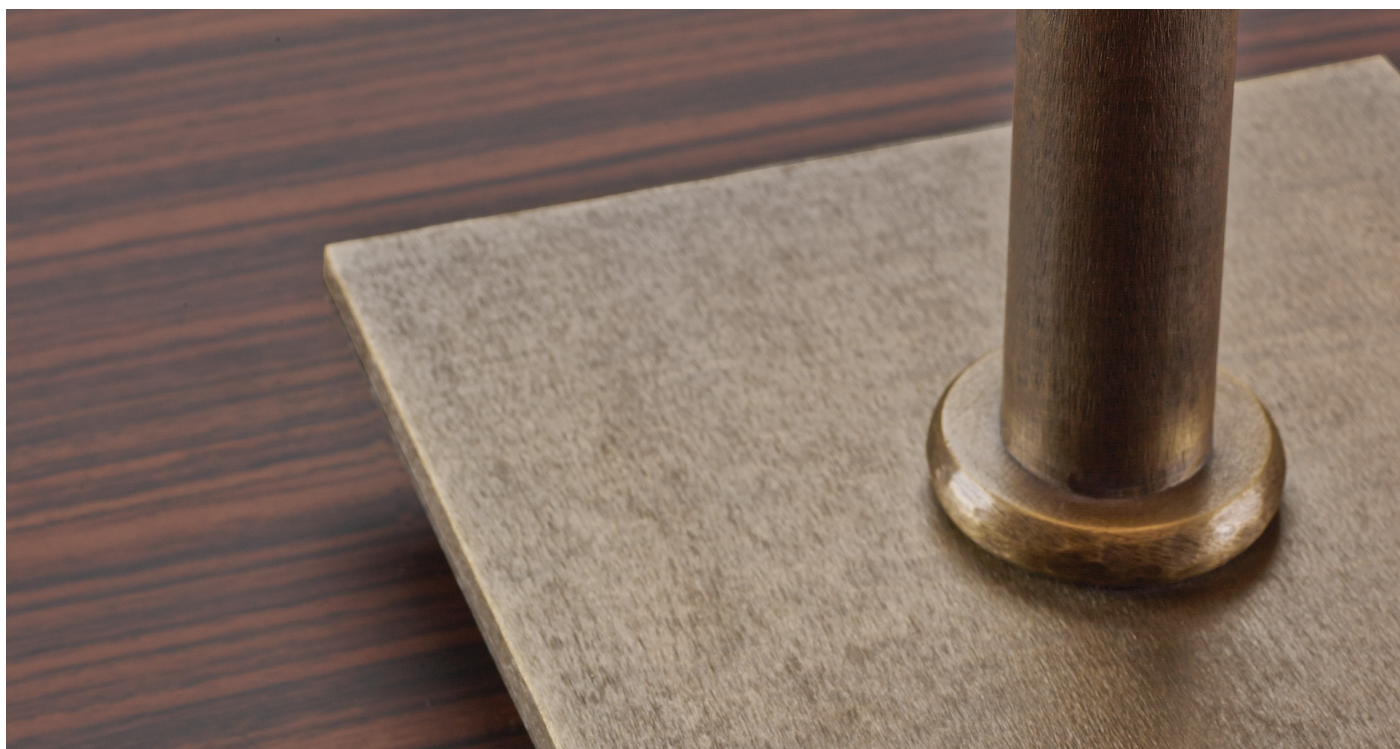

Cecile

by Romeo Sozzi

Lampes

Cecile

by Romeo Sozzi

Lampes

La beauté et la technologie

La douceur subtile de ses matériaux vient tempérer la rigueur géométrique de la lampe à poser Cecile. Sa structure en bronze martelé est surmontée d'un abat-jour rond ou carré à angles biseautés, en lin, coton ou soie avec bordure cousue main ; cette lampe dispose de diffuseurs méthacrylate et d'un éclairage LED à technologie ICOSAEDRO. Avec allumage tactile.