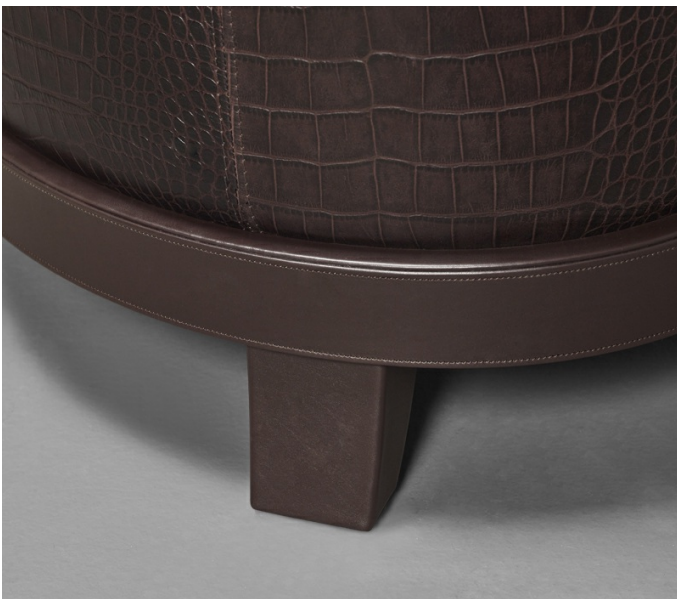

## Le confort et la relaxation

Le fauteuil Chelsea avec ses airs quelque peu anglais, jouit de l'élégance toute sculpturale de son dossier en demi lune et de ses finitions raffinées. Ce fauteuil allie une structure en hêtre et des finitions en bronze à un revêtement en tissu ou en cuir non déhoussable. C'est un meuble disponible avec revêtement intégral en tissu ou en cuir et avec piqûres sellier. Le pouf Chelsea est le complément parfait de ce fauteuil.