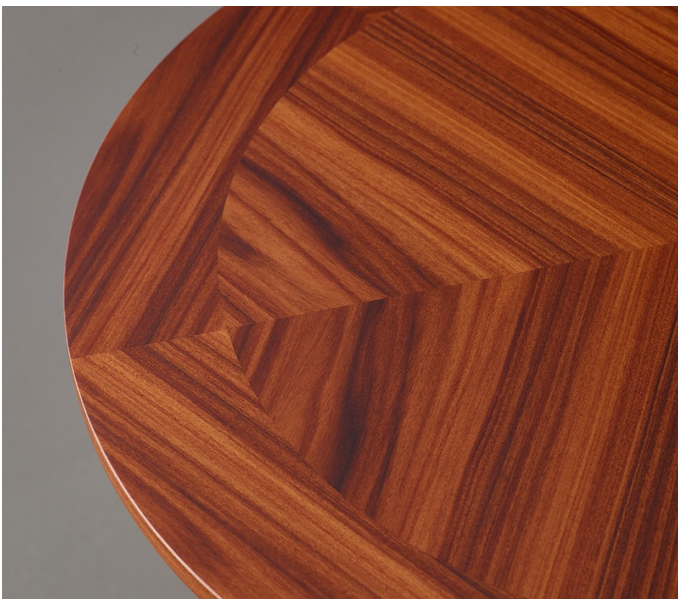

Erasmus

by Romeo Sozzi
Tables

Erasmo

by Romeo Sozzi

Tables

Le luxe réside dans les finitions

Erasmo est un guéridon de forme ronde, tout en grâce et en légèreté. Ce guéridon possède un piètement en bronze martelé et un plateau en bois, proposé en plusieurs essences ou bien avec revêtement en cuir. Il fait partie de la gamme de tables Erasmo.

Erasmo

by Romeo Sozzi

Tables

Dimensions