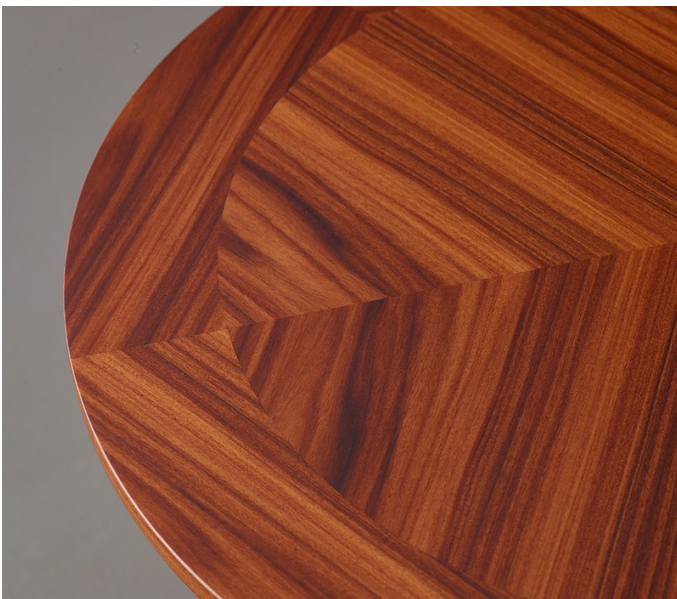

# Erasmo

by Romeo Sozzi

Tables

## Le luxe réside dans les finitions

Erasmo est un guéridon de forme ronde, tout en grâce et en légèreté. Ce guéridon possède un piètement en bronze martelé et un plateau en bois, proposé en plusieurs essences ou bien avec revêtement en cuir. Il fait partie de la gamme de tables Erasmo.