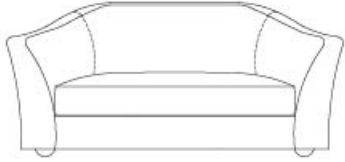

Fiore di Loto

by Romeo Sozzi

Canapés et Fauteuils / Night Tales

Fiore di Loto

by Romeo Sozzi

Canapés et Fauteuils / Night Tales

Le confort et la relaxation

C'est l'image même de la beauté et de l'élégance comme la fleur de Lotus qui l'a inspiré. Le canapé Fiore di Loto est intégralement revêtu de tissu ou de cuir non déhoussable et pourvu d'un coussin d'assise déhoussable. Ce canapé est disponible avec bordure de queue de rat en tissu ou en cuir. Le fauteuil Fiore di Loto en est le parfait complément.

Fiore di Loto

by Romeo Sozzi

Canapés et Fauteuils / Night Tales

Dimensions

180 cm
70⁷/₈"

103 cm
40⁹/₁₆"