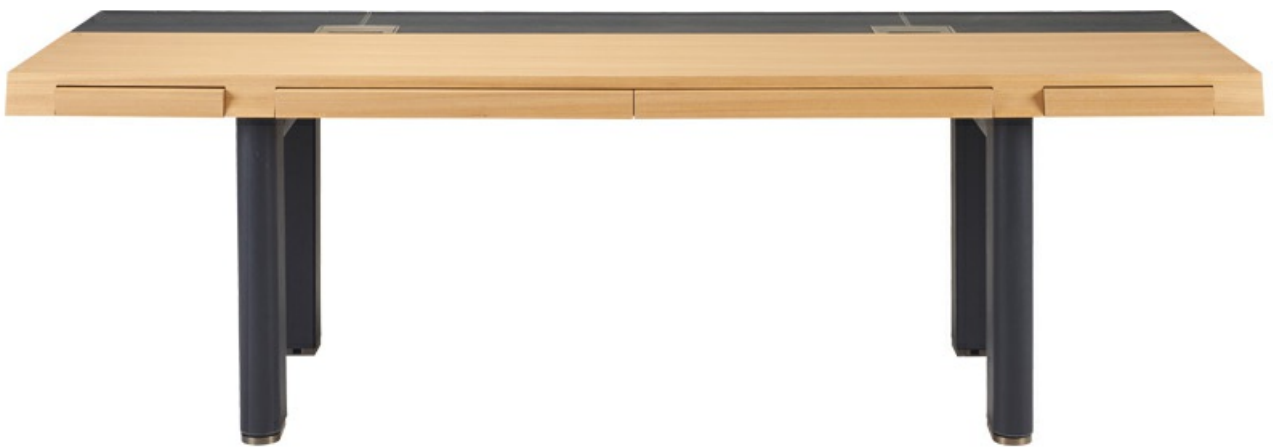

# Gabriele

by Romeo Sozzi

Bureaux / 2019

## Design et caractéristiques

Bureau caractérisé par des dimensions importantes et réalisé dans différentes finitions de bois.

En chêne ou en acajou, en sucupira, en palissandre ou en ébène, le bois s'accompagne toujours de cuir qui recouvre une partie du plateau ainsi que les pieds où les sabots sont en bronze tout comme les passe-câbles. Parmi les détails les plus significatifs, la forme arrondie de la façade en cuir, matériau qu'on retrouve également à l'intérieur des tiroirs.