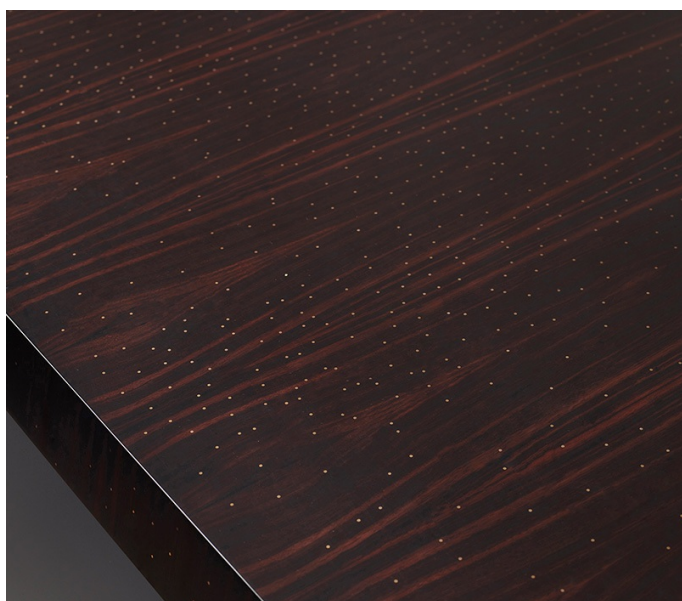

Goffredo

by Romeo Sozzi

Tables

Goffredo

by Romeo Sozzi

Tables

Un kaléidoscope d'émotions

La table de salle à manger Goffredo est en bois, proposé en plusieurs essences, avec des finitions en bronze martelé.

Cette table est remarquable par son plateau avec alternance de veinures ou à veinures. Elle est également disponible dans sa version Halley, avec insertion manuelle de petits fragments de bronze qui comme on s'y attendait, rappellent une comète.