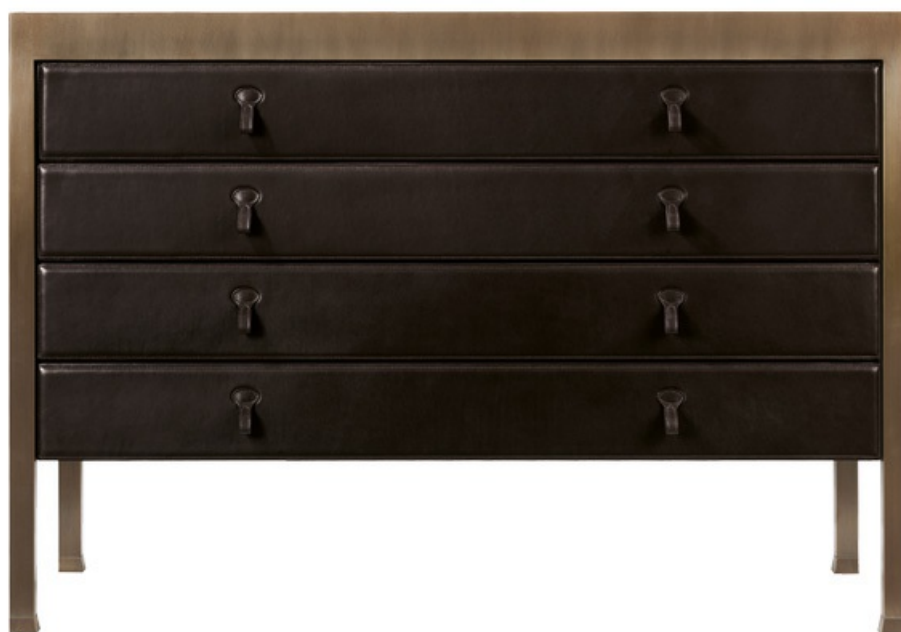

Gong

by Romeo Sozzi

Meubles de rangement

Gong

by Romeo Sozzi

Meubles de rangement

La ductilité et l'esthétique

La commode Gong doit sa ligne très contemporaine à la grande ductilité du bronze. Comme toutes les créations Promemoria, Gong peut s'enorgueillir de la douceur de ses matières et de la délicatesse de ses finitions. Sa structure est en bronze avec un revêtement en cuir ou en tissu. Ses tiroirs sont ornés de boutons en forme de cône tronqué (pour la version en tissu) ou de petites poignées en cuir (faites à la main). L'intérieur des tiroirs est en chêne. Cette commode est disponible avec une structure en bronze martelé. Elle appartient à la vaste gamme des meubles Gong.

Gong

by Romeo Sozzi
Meubles de rangement

Dimensions