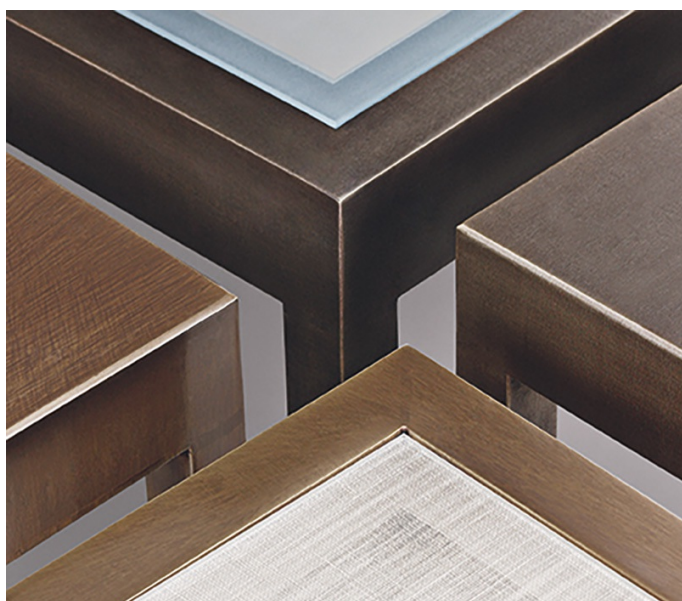

Gong

by Romeo Sozzi

Tables

Gong

by Romeo Sozzi

Tables

Le luxe réside dans les finitions

La petite table, Gong, doit sa ligne très contemporaine à l'union harmonieuse du bronze, matériau très ductile, et du verre décoré. Gong est disponible avec une structure en bronze ou en bronze martelé et un plateau en verre simple ou avec insertions de lin. Cette petite table appartient à une vaste gamme de meubles d'esthétique similaire.

Gong

by Romeo Sozzi
Tables

Dimensions

40 cm
15³/₄"

45 cm
17¹/₁₆"

60 cm
23⁵/₈"

45 cm
17¹/₁₆"

80 cm
31¹/₂"

45 cm
17¹/₁₆"

45 cm
17¹/₁₆"

80 cm
31¹/₂"

45 cm
17¹/₁₆"

80 cm
31¹/₂"

45 cm
17¹/₁₆"

60 cm
23⁵/₈"

45 cm
17¹/₁₆"

60 cm
23⁵/₈"