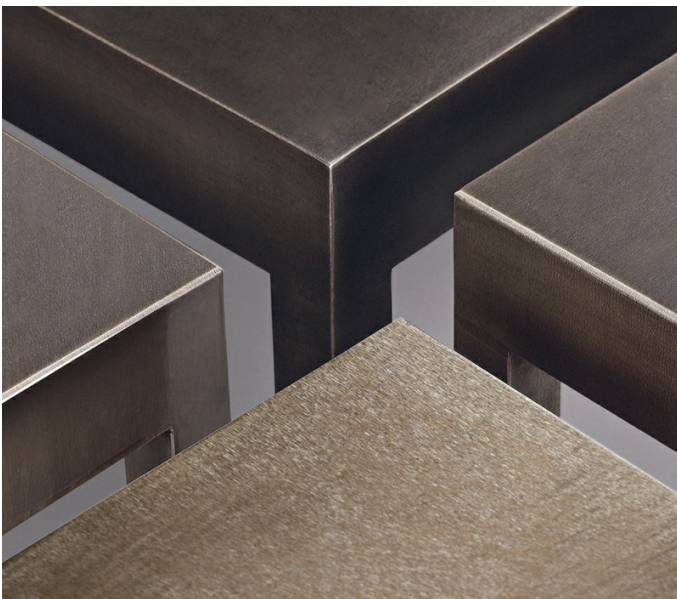

# Gong

by Romeo Sozzi

Tables

## Le luxe réside dans les finitions

La petite table, Gong, doit sa ligne très contemporaine à l'union harmonieuse du bronze, matériau très ductile, et du verre décoré. Gong est disponible avec une structure en bronze ou en bronze martelé et un plateau en verre simple ou avec insertions de lin. Cette petite table appartient à une vaste gamme de meubles d'esthétique similaire.