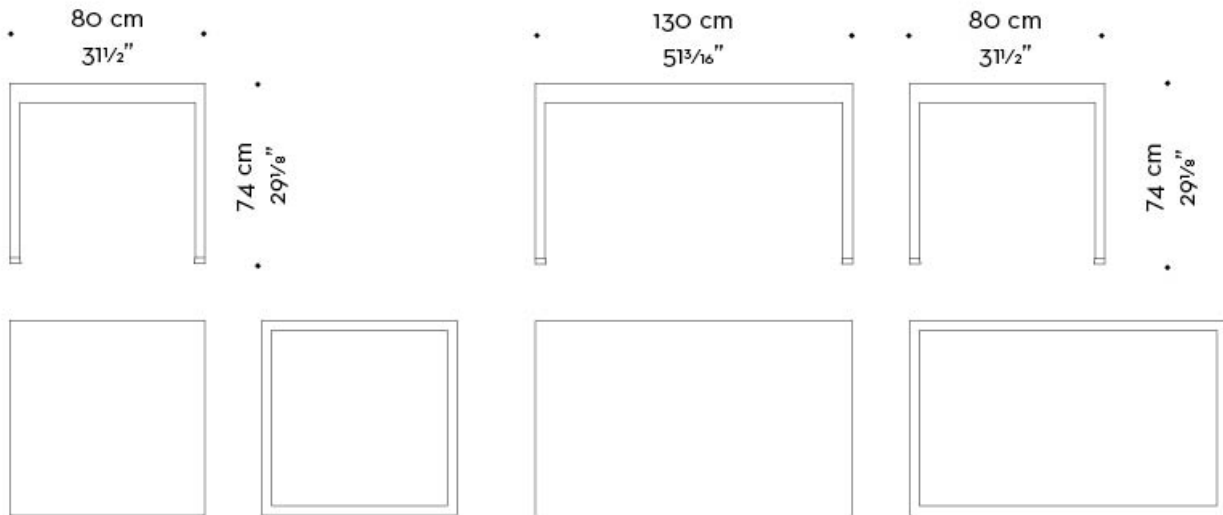

Gong

by Romeo Sozzi

Tables

Gong

by Romeo Sozzi

Tables

La ductilité et l'esthétique

Grâce à son matériau très ductile, le bronze, allié à du verre décoré, la table de salle à manger Gong peut se targuer d'une ligne très contemporaine. Gong est disponible avec une structure en bronze ou en bronze martelé et un plateau en verre simple ou avec insertions de lin. Cette table de salle à manger appartient à une vaste gamme de meubles d'esthétique similaire.

Gong

by Romeo Sozzi
Tables

Dimensions

Gong

by Romeo Sozzi
Tables