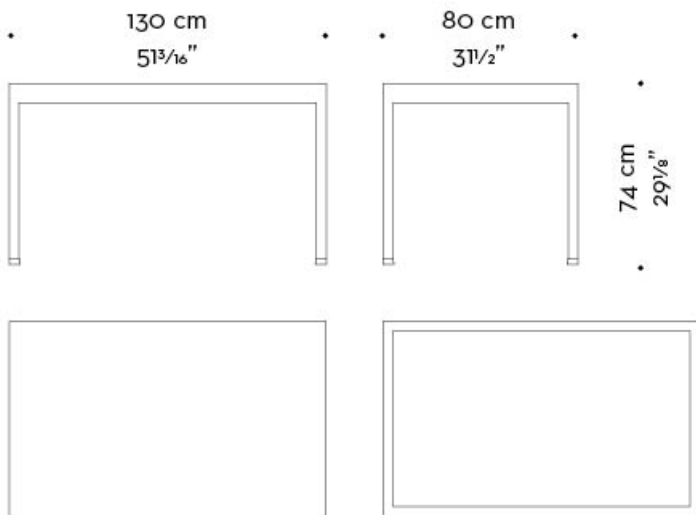

Gong

by Romeo Sozzi

Tables

Gong

by Romeo Sozzi

Tables

La ductilité et l'esthétique

Grâce à son matériau très ductile, le bronze, allié à du verre décoré, la table de salle à manger Gong peut se targuer d'une ligne très contemporaine. Gong est disponible avec une structure en bronze ou en bronze martelé et un plateau en verre simple ou avec insertions de lin. Cette table de salle à manger appartient à une vaste gamme de meubles d'esthétique similaire.

Gong

by Romeo Sozzi
Tables

Dimensions

Gong

by Romeo Sozzi
Tables