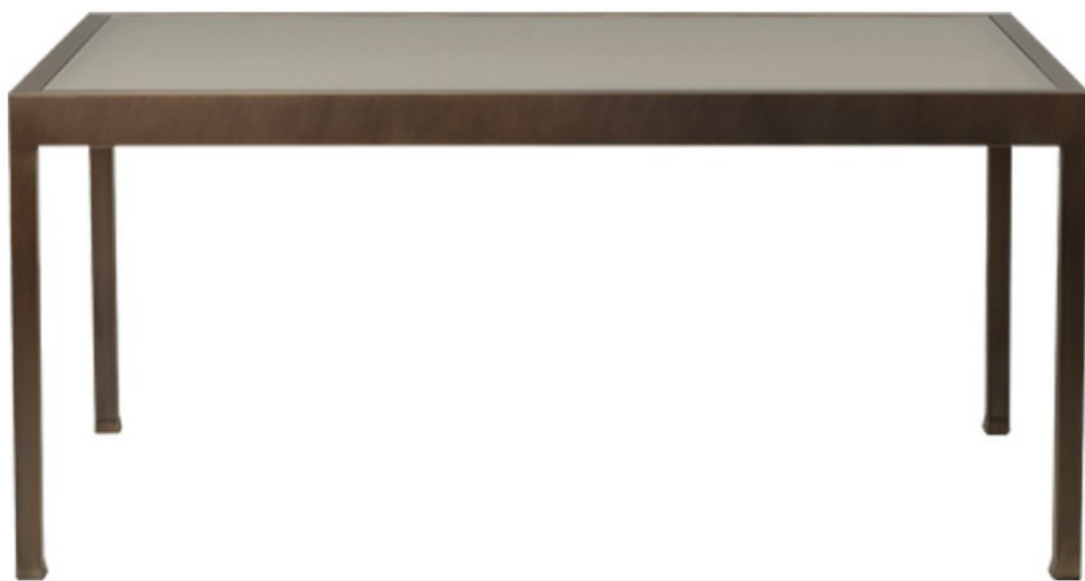

Gong

by Romeo Sozzi

Tables

Gong

by Romeo Sozzi

Tables

La ductilité et l'esthétique

Grâce à son matériau très ductile, le bronze, allié à du verre décoré, la table de salle à manger Gong peut se targuer d'une ligne très contemporaine. Gong est disponible avec une structure en bronze ou en bronze martelé et un plateau en verre simple ou avec insertions de lin. Cette table de salle à manger appartient à une vaste gamme de meubles d'esthétique similaire.

Gong

by Romeo Sozzi
Tables

Dimensions

Gong

by Romeo Sozzi
Tables