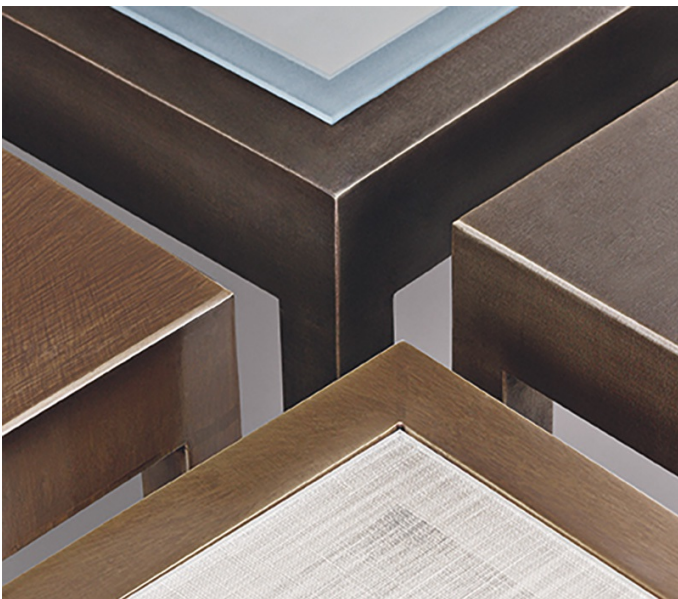

Gong

by Romeo Sozzi

Tables

Gong

by Romeo Sozzi

Tables

La ductilité et l'esthétique

Grâce à son matériau très ductile, le bronze, allié à du verre décoré, la table de salle à manger Gong peut se targuer d'une ligne très contemporaine. Gong est disponible avec une structure en bronze ou en bronze martelé et un plateau en verre simple ou avec insertions de lin. Cette table de salle à manger appartient à une vaste gamme de meubles d'esthétique similaire.

Gong

by Romeo Sozzi
Tables

Dimensions

Gong

by Romeo Sozzi
Tables