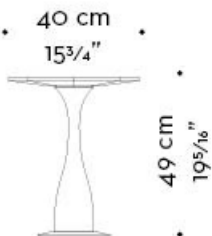

Ikò

by Romeo Sozzi

Tables

Dimensions

**top e profilo in
bronzo scuro liscio**
top and edge in
smooth dark bronze

**top in pelle con
profilo in bronzo
scuro liscio**
top in leather
with smooth dark
bronze edge