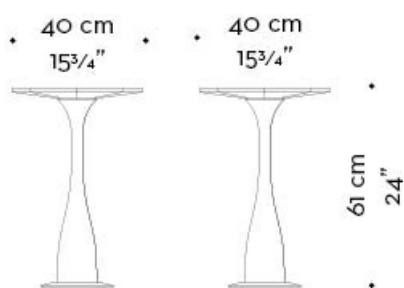

Ikò

by Romeo Sozzi
Tables

Ikò

by Romeo Sozzi

Tables

Des fleurs géométriques

Inspiré de la rarissime rose White Haze, le guéridon Ikò dénote par sa forme florale : son plateau en forme de corolle en bronze ou en bronze et cuir, vient couronner une tige fuselée en érable noir. Cette fleur géométrique, aussi originale qu'unique, repose sur ses solides racines en métal plaqué bronze.

Ikò

by Romeo Sozzi

Tables

Dimensions

**top e profilo in
bronzo scuro liscio**
top and edge in
smooth dark bronze

**top in pelle con
profilo in bronzo
scuro liscio**
top in leather
with smooth dark
bronze edge