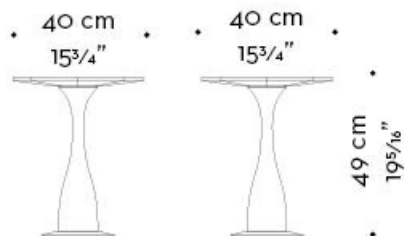

Ikò

by Romeo Sozzi
Tables

Ikò

by Romeo Sozzi

Tables

Des fleurs géométriques

Inspiré de la rarissime rose White Haze, le guéridon Ikò dénote par sa forme florale : son plateau en forme de corolle en bronze ou en bronze et cuir, vient couronner une tige fuselée en érable noir. Cette fleur géométrique, aussi originale qu'unique, repose sur ses solides racines en métal plaqué bronze.

Ikò

by Romeo Sozzi

Tables

Dimensions

**top e profilo in
bronzo scuro liscio**
top and edge in
smooth dark bronze

**top in pelle con
profilo in bronzo
scuro liscio**
top in leather
with smooth dark
bronze edge