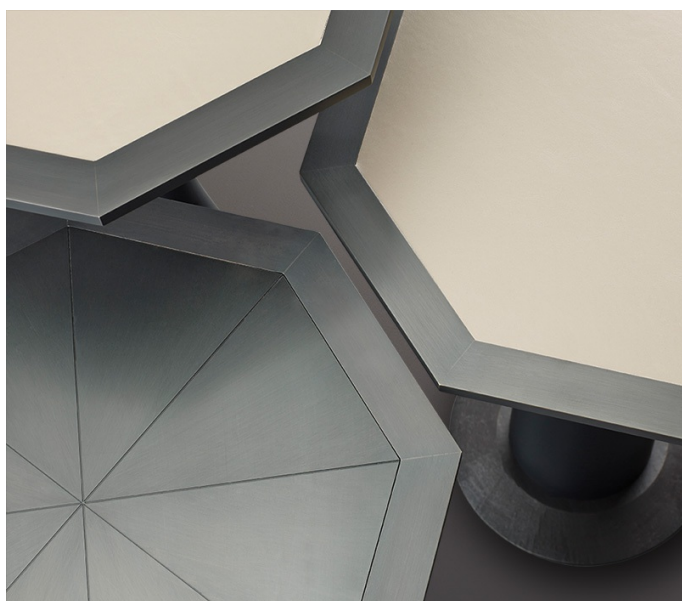

Ikò

by Romeo Sozzi
Tables

Ikò

by Romeo Sozzi

Tables

Des fleurs géométriques

Inspiré de la rarissime rose White Haze, le guéridon Ikò dénote par sa forme florale : son plateau en forme de corolle en bronze ou en bronze et cuir, vient couronner une tige fuselée en érable noir. Cette fleur géométrique, aussi originale qu'unique, repose sur ses solides racines en métal plaqué bronze.

Ikò

by Romeo Sozzi

Tables

Dimensions

**top e profilo in
bronzo scuro liscio**
top and edge in
smooth dark bronze

**top in pelle con
profilo in bronzo
scuro liscio**
top in leather
with smooth dark
bronze edge

**top e profilo in
bronzo scuro liscio**
top and edge in
smooth dark bronze

**top in pelle con
profilo in bronzo
scuro liscio**
top in leather
with smooth dark
bronze edge