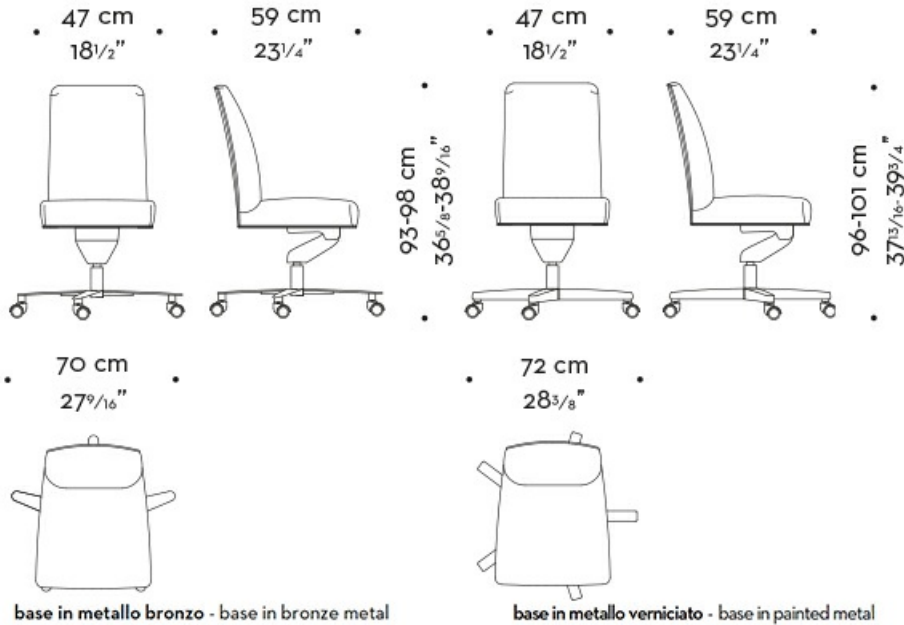

Isotta

by Romeo Sozzi

Sièges

Isotta

by Romeo Sozzi

Sièges

Je vous en prie, asseyez-vous

La chaise de bureau, Isotta, joue du contraste entre linéarité et volupté de ses formes. Cette chaise est disponible avec ou sans accoudoirs et dans sa version Large ; elle est intégralement revêtue de tissu ou de cuir avec un piètement en métal peint sur roulettes. Cette chaise fait partie de la gamme de sièges Isotta.

Isotta

by Romeo Sozzi

Sièges

Dimensions

ISOTTA

ISOTTA large