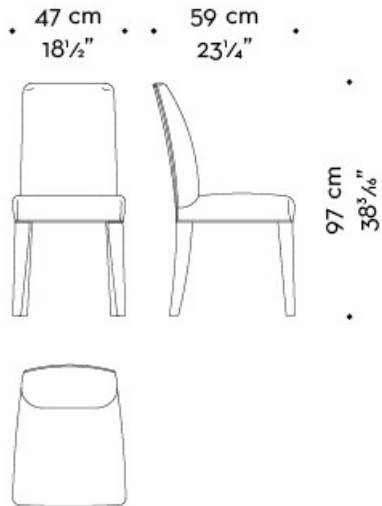

Isotta

by Romeo Sozzi

Sièges

Isotta

by Romeo Sozzi

Sièges

Je vous en prie, asseyez-vous

La chaise de salle à manger rembourrée, Isotta, joue du contraste entre linéarité et volupté des formes. Ses pieds sont en hêtre et son dossier rembourré est revêtu de tissu ou de cuir. Elle existe en plusieurs modèles : avec ou sans accoudoirs, avec dossier bas, avec les pieds intégralement revêtus, avec une poignée de dossier en bronze ou en nickel et dans le format Large. Cette chaise fait partie de la gamme de sièges Isotta.

Isotta

by Romeo Sozzi

Sièges

Dimensions

ISOTTA

ISOTTA *low backrest chair*

ISOTTA *large low backrest chair*

Isotta