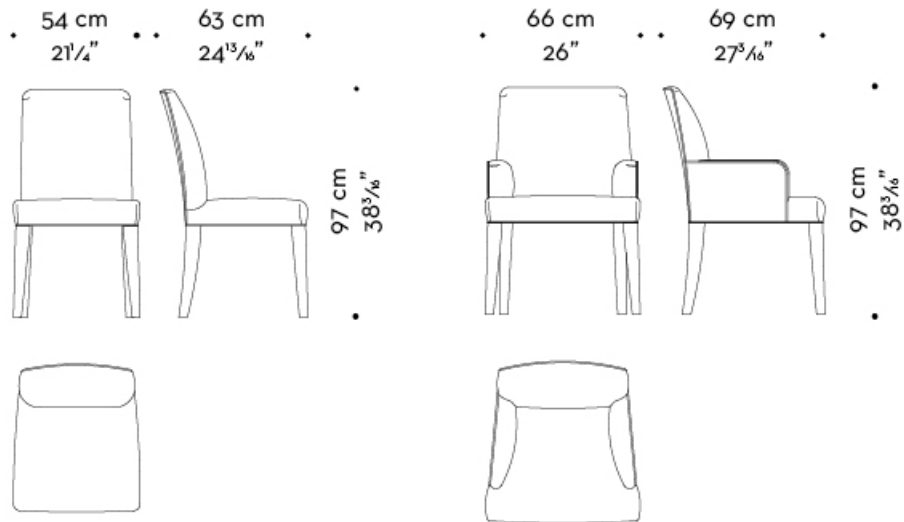

Isotta

by Romeo Sozzi

Sièges

Isotta

by Romeo Sozzi

Sièges

Je vous en prie, asseyez-vous

La chaise de salle à manger rembourrée, Isotta, joue du contraste entre linéarité et volupté des formes. Ses pieds sont en hêtre et son dossier rembourré est revêtu de tissu ou de cuir. Elle existe en plusieurs modèles : avec ou sans accoudoirs, avec dossier bas, avec les pieds intégralement revêtus, avec une poignée de dossier en bronze ou en nickel et dans les formats Large et XXL. Cette chaise fait partie de la gamme de sièges Isotta.

Isotta

by Romeo Sozzi

Sièges

Dimensions

ISOTTA

• 47 cm
18½" • • 59 cm
23¼" •

• 60 cm
23 5/8" • • 63 cm
24 13/16" •

ISOTTA *low backrest chair*

• 47 cm
18½" • • 57 cm
22 1/8" •

ISOTTA *large low backrest chair*

• 66 cm
26" • • 65 cm
25 9/16" •

Isotta

by Romeo Sozzi

Sièges

ISOTTA *large*

ISOTTA *xxl*