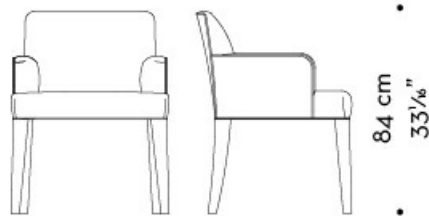

Isotta

by Romeo Sozzi

Sièges

Isotta

by Romeo Sozzi

Sièges

Je vous en prie, asseyez-vous

La chaise de salle à manger rembourrée, Isotta, joue du contraste entre linéarité et volupté des formes. Ses pieds sont en hêtre et son dossier rembourré est revêtu de tissu ou de cuir. Elle existe en plusieurs modèles : avec ou sans accoudoirs, avec dossier bas, avec les pieds intégralement revêtus, avec une poignée de dossier en bronze ou en nickel et dans les formats Large et XXL. Cette chaise fait partie de la gamme de sièges Isotta.

Isotta

by Romeo Sozzi

Sièges

Dimensions

ISOTTA

• 47 cm
18½" • • 59 cm
23¼" •

• 60 cm
23 5/8" • • 63 cm
24 13/16" •

ISOTTA *low backrest chair*

• 47 cm
18½" • • 57 cm
22 1/8" •

ISOTTA *large low backrest chair*

• 66 cm
26" • • 65 cm
25 9/16" •

Isotta

by Romeo Sozzi

Sièges

ISOTTA *large*

ISOTTA *xxl*