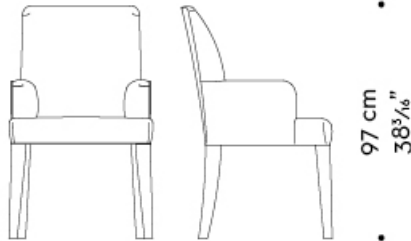

Isotta

by Romeo Sozzi

Sièges

Isotta

by Romeo Sozzi

Sièges

Je vous en prie, asseyez-vous

La chaise de salle à manger rembourrée, Isotta, joue du contraste entre linéarité et volupté des formes. Ses pieds sont en hêtre et son dossier rembourré est revêtu de tissu ou de cuir. Elle existe en plusieurs modèles : avec ou sans accoudoirs, avec dossier bas, avec les pieds intégralement revêtus, avec une poignée de dossier en bronze ou en nickel et dans les formats Large et XXL. Cette chaise fait partie de la gamme de sièges Isotta.

Isotta

by Romeo Sozzi

Sièges

Dimensions

ISOTTA

• 47 cm
18½" • • 59 cm
23¼" •

• 60 cm
23 5/8" • • 63 cm
24 13/16" •

ISOTTA *low backrest chair*

• 47 cm
18½" • • 57 cm
22 1/8" •

ISOTTA *large low backrest chair*

• 66 cm
26" • • 65 cm
25 9/16" •

Isotta

by Romeo Sozzi

Sièges

ISOTTA *large*

ISOTTA *xxl*