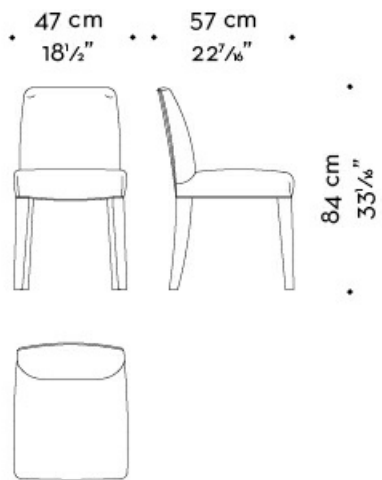

Isotta

by Romeo Sozzi

Sièges

Isotta

by Romeo Sozzi

Sièges

Je vous en prie, asseyez-vous

La chaise de salle à manger rembourrée, Isotta, joue du contraste entre linéarité et volupté des formes. Ses pieds sont en hêtre et son dossier rembourré est revêtu de tissu ou de cuir. Elle existe en plusieurs modèles : avec ou sans accoudoirs, avec dossier bas, avec les pieds intégralement revêtus, avec une poignée de dossier en bronze ou en nickel et dans le format Large. Cette chaise fait partie de la gamme de sièges Isotta.

Isotta

by Romeo Sozzi

Sièges

Dimensions

ISOTTA

ISOTTA *low backrest chair*

ISOTTA *large low backrest chair*

Isotta