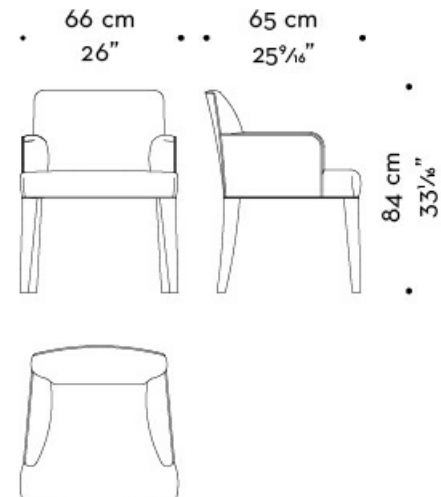

Isotta

by Romeo Sozzi

Sièges

Isotta

by Romeo Sozzi

Sièges

Je vous en prie, asseyez-vous

La chaise de salle à manger rembourrée, Isotta, joue du contraste entre linéarité et volupté des formes. Ses pieds sont en hêtre et son dossier rembourré est revêtu de tissu ou de cuir. Elle existe en plusieurs modèles : avec ou sans accoudoirs, avec dossier bas, avec les pieds intégralement revêtus, avec une poignée de dossier en bronze ou en nickel et dans le format Large. Cette chaise fait partie de la gamme de sièges Isotta.

Isotta

by Romeo Sozzi

Sièges

Dimensions

ISOTTA

ISOTTA *low backrest chair*

ISOTTA *large low backrest chair*

Isotta