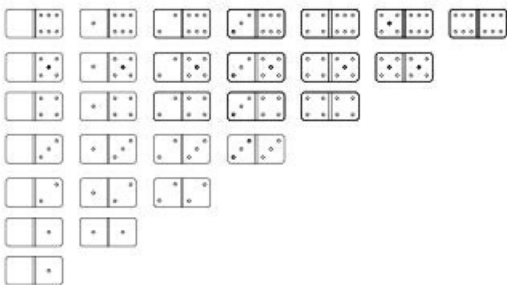

Giochi

by Romeo Sozzi
Objets

Dimensions

DICE

2×2×2 cm - 1³/₁₆×1³/₁₆×h1³/₁₆ inches

2 cm
• •
1³/₁₆"

CHECKERS

∅3×h1 cm - ∅1³/₁₆×h³/₈ inches

3 cm
• •
1³/₁₆"

versione senza intarsio - version without inlay

versione con intarsio - version with inlay

DOMINO

5×2,5×h1 cm - 1⁵/₁₆×1×h³/₈ inches
(singola tessera - each domino)

5 cm
• •
1⁵/₁₆"

Giochi

by Romeo Sozzi

Objets

CHESS PIECES

ø4×h4,5-8 cm - ø1⁹/₁₆×h1³/₄-3¹/₈ inches

ø4 cm
1⁹/₁₆"