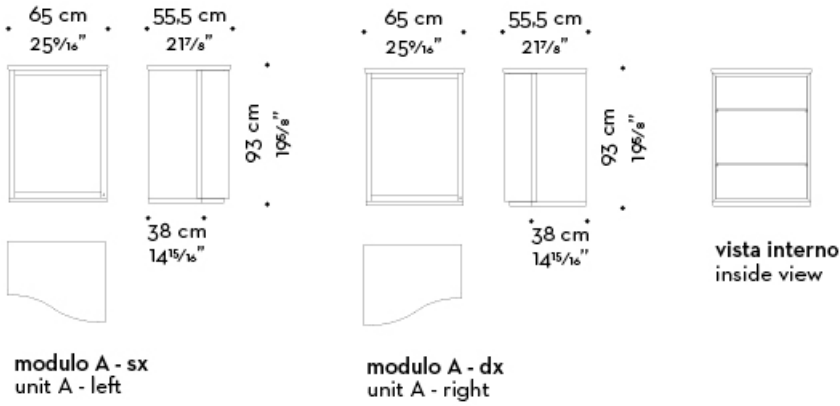

Joseph

by Romeo Sozzi

Meubles de rangement / The Atelier of Beauty / 2019

Joseph

by Romeo Sozzi

Meubles de rangement / The Atelier of Beauty / 2019

La magnificence de la tradition

Joseph est un meuble bas disponible en différents types de bois. Sa structure modulaire en fait un meuble adapté à tous les environnements : à partir de quelques modules, vous obtiendrez un nombre impressionnant de meubles. Sa silhouette a été étudiée pour obtenir un effet de grande légèreté : arrondie aux extrémités et munie d'un plateau qui suit la forme curviligne du meuble tout en créant un léger chanfrein sur les bords. Cette création est complétée par des compartiments ouverts en cuir, des étagères en verre modulables, des espaceurs en bronze et des poignées enfoncées. Joseph est disponible avec plateau en marbre statuaire.

Joseph

by Romeo Sozzi

Meubles de rangement / The Atelier of Beauty / 2019

Dimensions

Joseph

by Romeo Sozzi

Meubles de rangement / The Atelier of Beauty / 2019

COMPOSITION 01

397,5×55,5/38×h93 cm - 156¹/₂×21⁷/₈/14¹⁵/₁₆×h36⁵/₈ inches

COMPOSITION 02

331×55,5/38×h93 cm - 130⁵/₁₆×21⁷/₈/14¹⁵/₁₆×h36⁵/₈ inches

COMPOSITION 03

264,5×55,5/38×h93 cm - 104¹/₈×21⁷/₈/14¹⁵/₁₆×h36⁵/₈ inches

Joseph

by Romeo Sozzi

Meubles de rangement / The Atelier of Beauty / 2019

COMPOSITION 04

198×55,5/38×h93 cm - 77¹⁵/₁₆×21⁷/₈/14¹⁵/₁₆×h36⁵/₈ inches