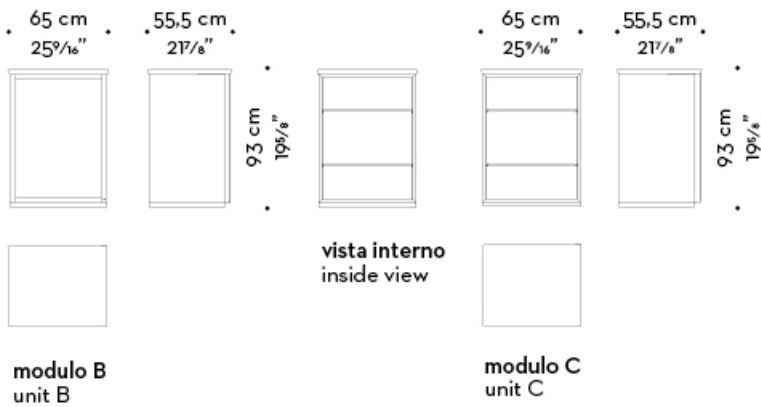

Joseph

by Romeo Sozzi

Meubles de rangement / The Atelier of Beauty / 2019

Joseph

by Romeo Sozzi

Meubles de rangement / The Atelier of Beauty / 2019

La magnificence de la tradition

Joseph est un meuble bas disponible en différents types de bois. Sa structure modulaire en fait un meuble adapté à tous les environnements : à partir de quelques modules, vous obtiendrez un nombre impressionnant de meubles. Sa silhouette a été étudiée pour obtenir un effet de grande légèreté : arrondie aux extrémités et munie d'un plateau qui suit la forme curviligne du meuble tout en créant un léger chanfrein sur les bords. Cette création est complétée par des compartiments ouverts en cuir, des étagères en verre modulables, des espaceurs en bronze et des poignées enfoncées. Joseph est disponible avec plateau en marbre statuaire.

Joseph

by Romeo Sozzi

Meubles de rangement / The Atelier of Beauty / 2019

Dimensions

Joseph

by Romeo Sozzi

Meubles de rangement / The Atelier of Beauty / 2019

COMPOSITION 01

397,5×55,5/38×h93 cm - 156¹/₂×21⁷/₈/14¹⁵/₁₆×h36⁵/₈ inches

COMPOSITION 02

331×55,5/38×h93 cm - 130⁵/₁₆×21⁷/₈/14¹⁵/₁₆×h36⁵/₈ inches

COMPOSITION 03

264,5×55,5/38×h93 cm - 104¹/₈×21⁷/₈/14¹⁵/₁₆×h36⁵/₈ inches

Joseph

by Romeo Sozzi

Meubles de rangement / The Atelier of Beauty / 2019

COMPOSITION 04

198×55,5/38×h93 cm - 77¹⁵/₁₆×21⁷/₈/14¹⁵/₁₆×h36⁵/₈ inches