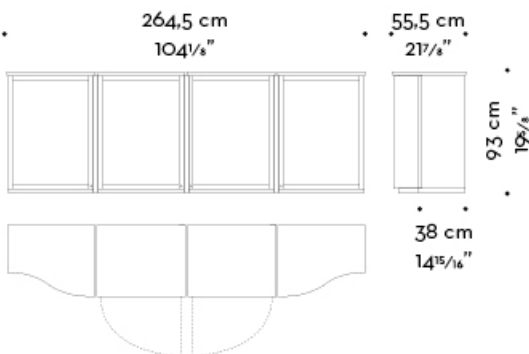

397,5×55,5/38×h93 cm - 156¹/₂×21⁷/₈/14¹⁵/₁₆×h36⁵/₈ inches

COMPOSITION 02

331×55,5/38×h93 cm - 130⁵/₁₆×21⁷/₈/14¹⁵/₁₆×h36⁵/₈ inches

COMPOSITION 03

264,5×55,5/38×h93 cm - 104¹/₈×21⁷/₈/14¹⁵/₁₆×h36⁵/₈ inches

Joseph

by Romeo Sozzi

Meubles de rangement / The Atelier of Beauty / 2019

COMPOSITION 04

198×55,5/38×h93 cm - 77¹⁵/₁₆×21⁷/₈/14¹⁵/₁₆×h36⁵/₈ inches