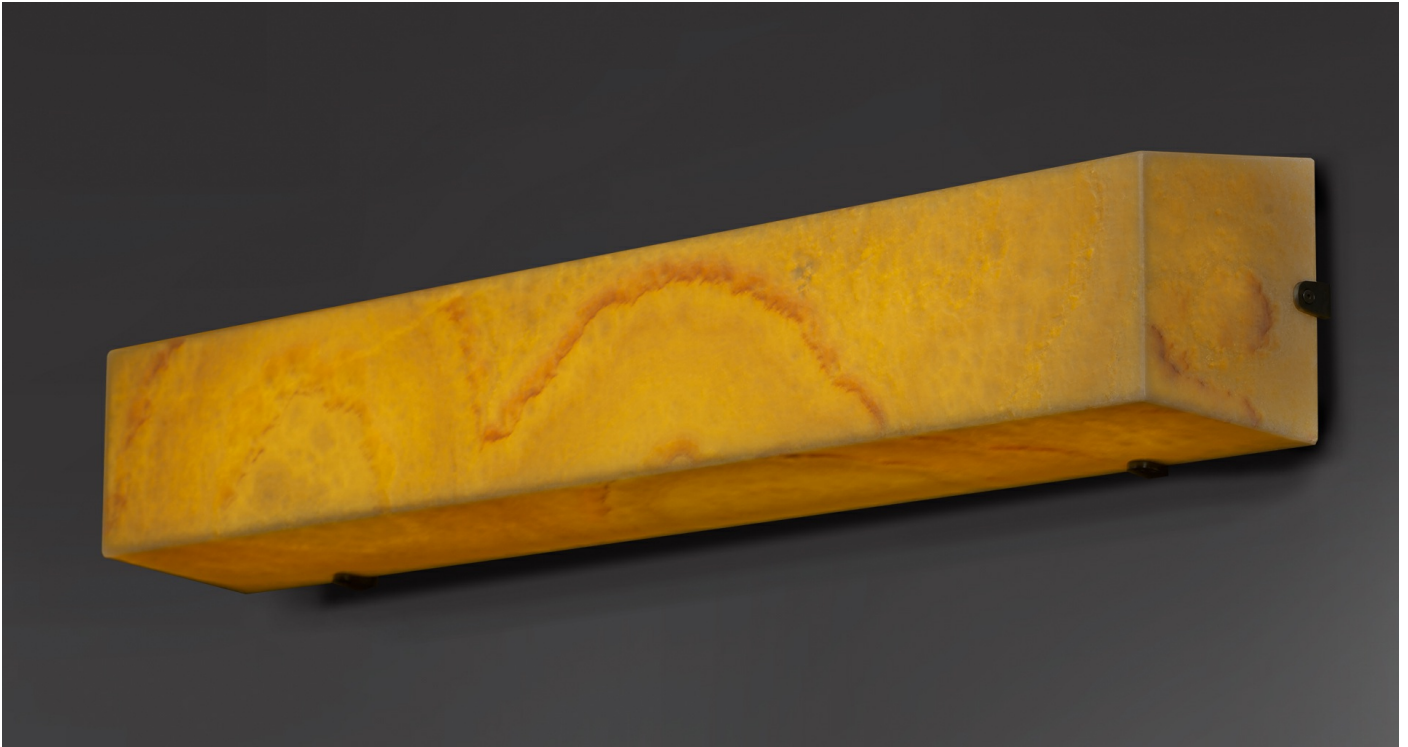

Karina

by Romeo Sozzi

Lampes / Sun Tales / 2013

Karina

by Romeo Sozzi

Lampes / Sun Tales / 2013

Une lanterne contemporaine

Une géométrie simple, héritée du lointain Orient, qui épouse la technologie grâce à son éclairage LED.

L'applique murale Karina réunit le bronze clair lisse et l'onyx, proposé en deux colorations : onyx blanc ou gold.

Karina

by Romeo Sozzi

Lampes / Sun Tales / 2013

Dimensions