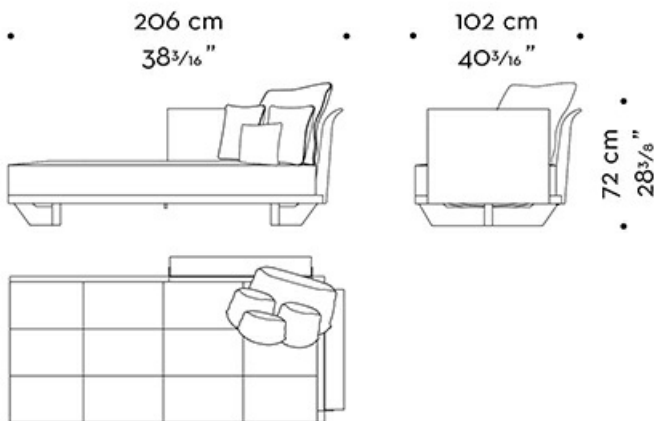

Canapés et Fauteuils / Milano 2021 / 2021

Dimensions

Mod.A - chaise longue bracciolo DX
Mod.A - right armrest chaise longue

Mod.A - chaise longue bracciolo SX
Mod.A - left armrest chaise longue

Mod.B - chaise longue bracciolo DX
Mod.B - right armrest chaise longue