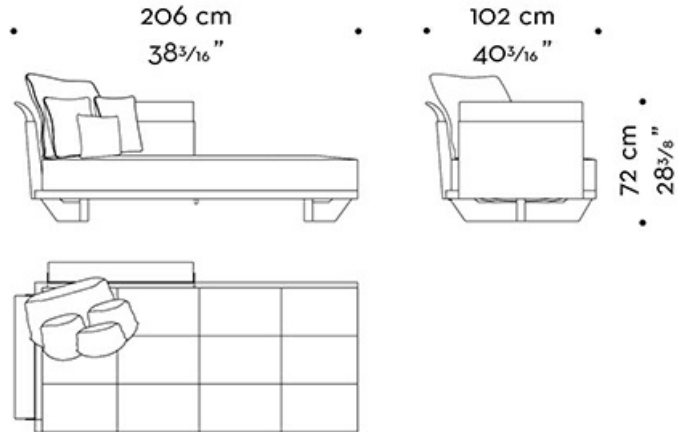

Canapés et Fauteuils / Milano 2021 / 2021

Dimensions

Mod.A - chaise longue bracciolo DX
Mod.A - right armrest chaise longue

Mod.A - chaise longue bracciolo SX
Mod.A - left armrest chaise longue

Mod.B - chaise longue bracciolo DX
Mod.B - right armrest chaise longue