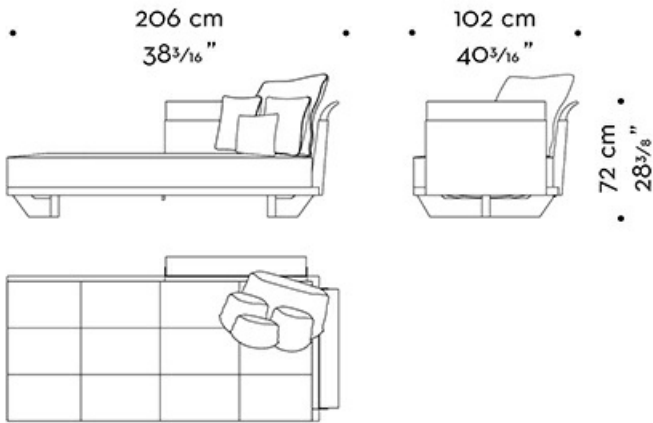

Canapés et Fauteuils / Milano 2021 / 2021

Dimensions

Mod.A - chaise longue bracciolo DX
Mod.A - right armrest chaise longue

Mod.A - chaise longue bracciolo SX
Mod.A - left armrest chaise longue

Mod.B - chaise longue bracciolo DX
Mod.B - right armrest chaise longue