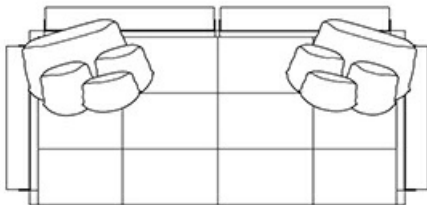

309 cm
121⁵/₈''

102 cm
40³/₁₆''

72 cm
28³/₈''

Mod.B

218 cm
85¹³/₁₆''

Komodo

by Romeo Sozzi

Canapés et Fauteuils / Milano 2021 / 2021