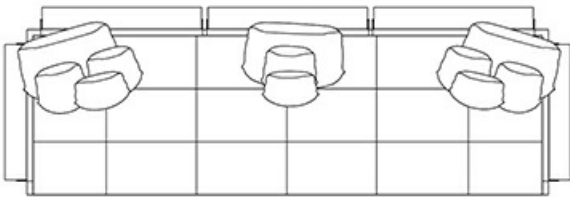

Komodo

by Romeo Sozzi

Canapés et Fauteuils / Milano 2021 / 2021

Mod.A

309 cm
121⁵/₈''

102 cm
40³/₁₆''

72 cm
28³/₈''