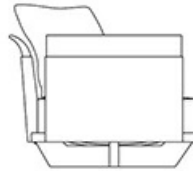

Komodo

by Romeo Sozzi

Canapés et Fauteuils / Milano 2021 / 2021

Mod.A

309 cm
121⁵/₈''

102 cm
40³/₁₆''

72 cm
28³/₈''