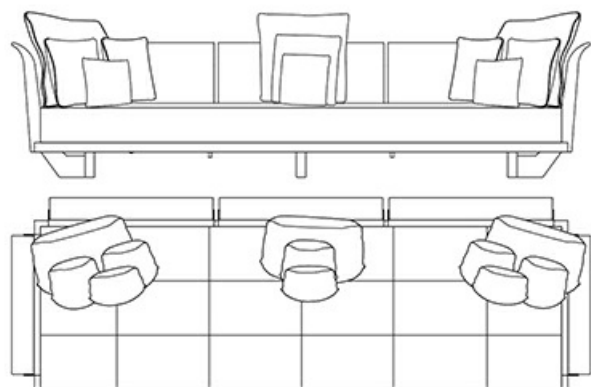

309 cm
121⁵/₈''

102 cm
40³/₁₆''

72 cm
28³/₈''

Mod.B

218 cm
85¹³/₁₆''

Komodo

by Romeo Sozzi

Canapés et Fauteuils / Milano 2021 / 2021

Mod.B

309 cm
121⁵/₈"

Mod.B

309 cm
121⁵/₈"

102 cm
40³/₁₆"

72 cm
28³/₈"

92 cm
36¹/₄"

42 cm
16⁹/₁₆"