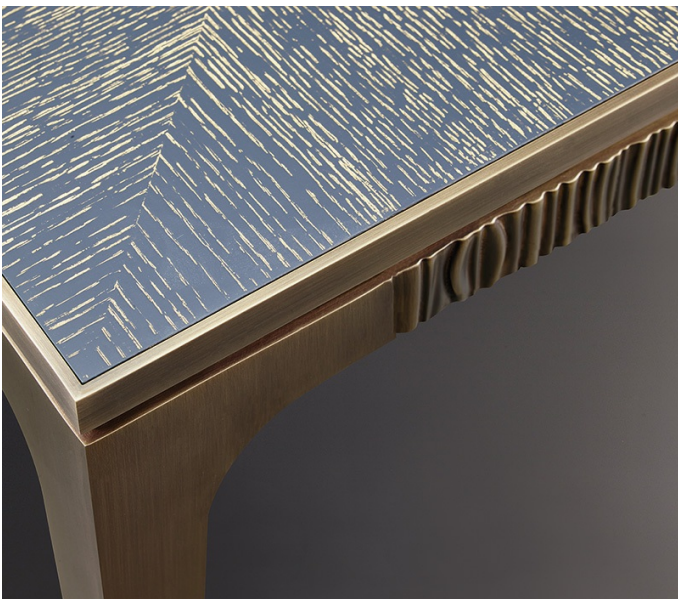

Lowndes

by David Collins - David Collins Studio

Tables / The London Collection

Lowndes

by David Collins - David Collins Studio

Tables / The London Collection

L'élégance anglaise

Lowndes est une table volante qui fait partie de notre collection « The London Collection », en collaboration avec le cabinet David Collins Studio, qui rend hommage à l'élégance des jardins londoniens. Sa structure est en bronze mi-lisse avec des finitions en bronze coulé mi-lisse, à motif strié. Le plateau est disponible en chêne teinté bleu sombre lasuré or ou en cuir et bronze mi-lisse.

Lowndes

by David Collins - David Collins Studio
Tables / The London Collection

Dimensions