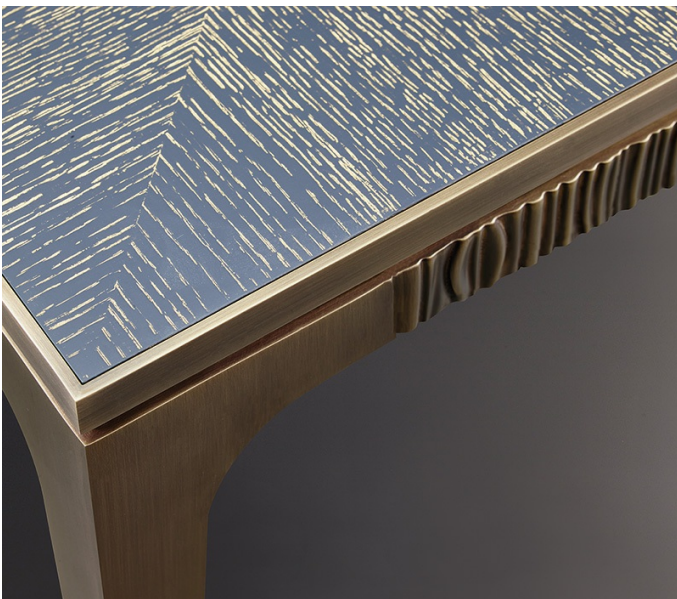

Lowndes

by David Collins - David Collins Studio

Tables / The London Collection

Lowndes

by David Collins - David Collins Studio

Tables / The London Collection

L'élégance anglaise

Lowndes est une table volante qui fait partie de notre collection « The London Collection », en collaboration avec le cabinet David Collins Studio, qui rend hommage à l'élégance des jardins londoniens. Sa structure est en bronze mi-lisse avec des finitions en bronze coulé mi-lisse, à motif strié. Le plateau est disponible en chêne teinté bleu sombre lasuré or ou en cuir et bronze mi-lisse.

Lowndes

by David Collins - David Collins Studio
Tables / The London Collection

Dimensions