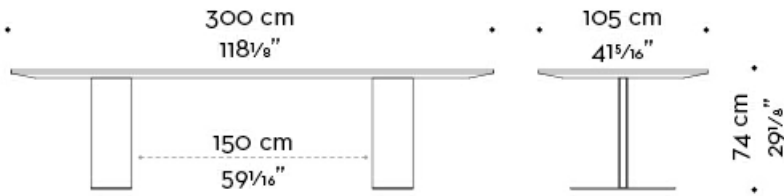

Manfred

by Romeo Sozzi

Tables

Dimensions