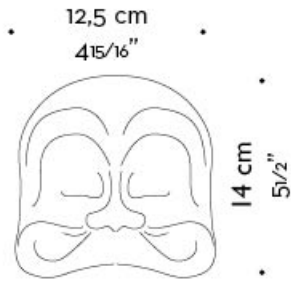

Maschera

by Romeo Sozzi
Mobilier de jardin

Maschera

by Romeo Sozzi
Mobilier de jardin

Masques italiens

Maschera est une collection d'appliques murales d'extérieur. Maschera a une structure en bronze mi-lisse et dispose d'un éclairage LED. Cette collection propose quatre modèles différents, représentant chacun un personnage de la commedia dell'arte : Arlequin, Briguelle®, Pantalón et Polichinelle.

Maschera

by Romeo Sozzi
Mobilier de jardin

Dimensions

ARLECCHINO
12,5×14×sp12 cm
4 15/16×5 1/2×h4 3/4 inches

BRIGHELLA
13×14×sp11,5
5 1/8×5 1/2×h4 1/2 inches

PANTALONE
14×16×sp11
5 1/2×6 5/16×h4 5/16 inches

PULCINELLA
14×14,5×sp17
5 1/2×5 11/16×h6 11/16 inches

Maschera

by Romeo Sozzi
Mobilier de jardin