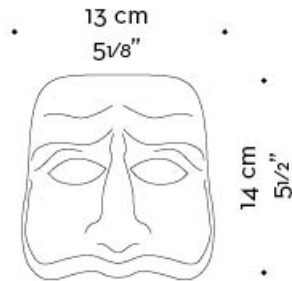

Maschera

by Romeo Sozzi
Mobilier de jardin

Maschera

by Romeo Sozzi
Mobilier de jardin

Masques italiens

Maschera est une collection d'appliques murales d'extérieur. Maschera a une structure en bronze mi-lisse et dispose d'un éclairage LED. Cette collection propose quatre modèles différents, représentant chacun un personnage de la commedia dell'arte : Arlequin, Briguelle®, Pantalón et Polichinelle.

Maschera

by Romeo Sozzi
Mobilier de jardin

Dimensions

ARLECCHINO
12,5×14×sp12 cm
4 15/16×5 1/2×h4 3/4 inches

BRIGHELLA
13×14×sp11,5
5 1/8×5 1/2×h4 1/2 inches

PANTALONE
14×16×sp11
5 1/2×6 5/16×h4 5/16 inches

PULCINELLA
14×14,5×sp17
5 1/2×5 11/16×h6 11/16 inches

Maschera

by Romeo Sozzi
Mobilier de jardin