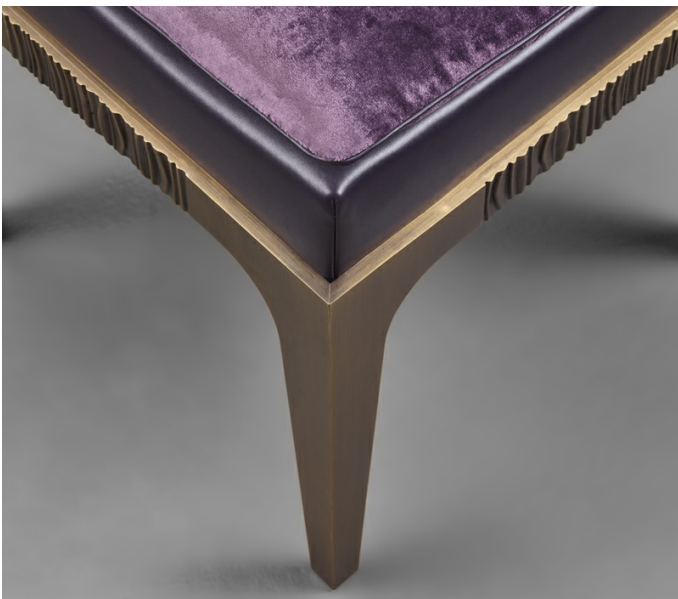

# Montagu

by David Collins - David Collins Studio

Sièges / The London Collection

## L'élégance anglaise

Le tabouret Montagu fait partie de notre collection « The London Collection », en collaboration avec le cabinet David Collins Studio, qui rend hommage à l'élégance des jardins londoniens. Ce tabouret a une structure en bronze mi-lisse avec des finitions en bronze coulé mi-lisse à motif strié. Son assise est revêtue de cuir et s'agrémenté d'un coussin en tissu avec bordure de queue de rat en cuir. Les versions banquette et lit de repos de Montagu sont également proposées.