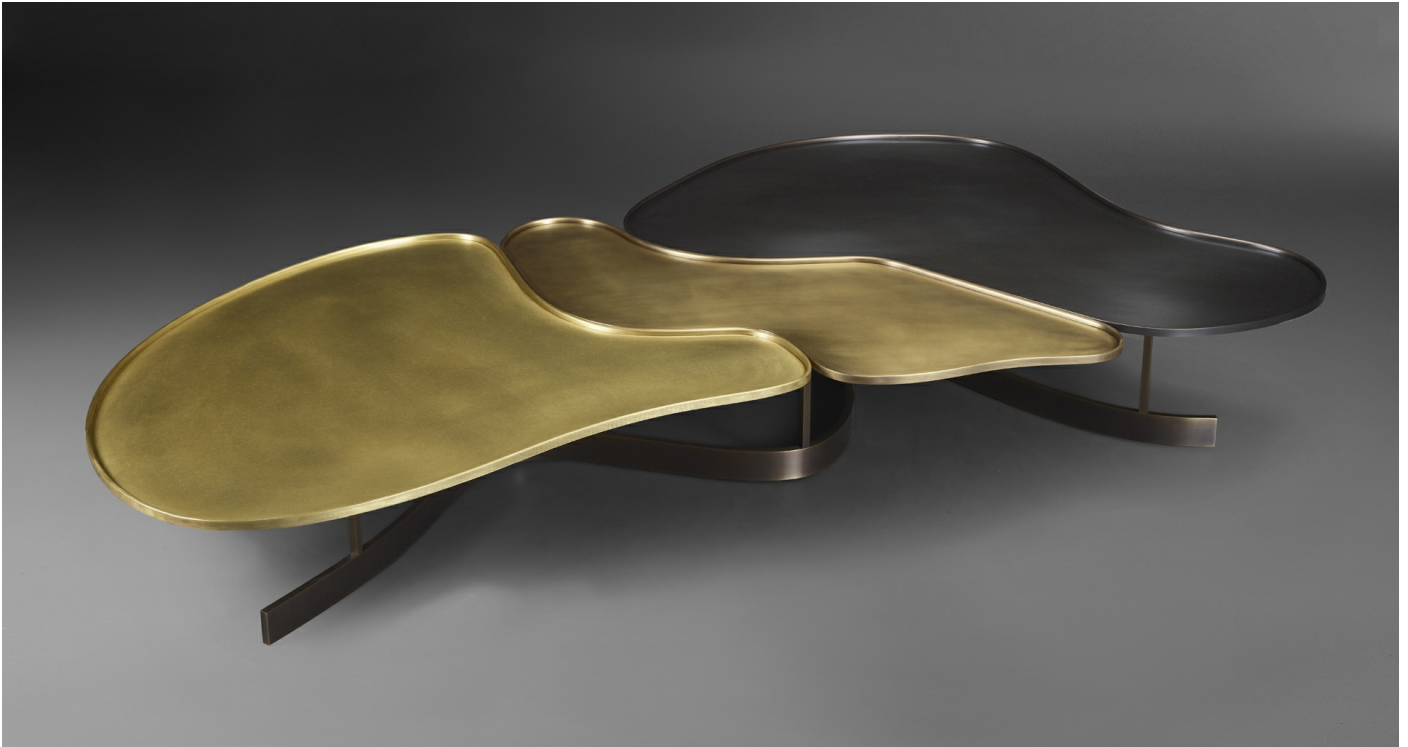

# Moscou

by Bruno Moinard

Tables / Bruno Moinard, Capsule Collection / 2013

## Un Artisanat d'art

La table basse Moscou appartient à la collection « Capsule Collection », conçue par Bruno Moinard, célèbre designer français et collaborateur de Promemoria. La table basse Moscou est constituée, dans son intégralité, de bronze de plusieurs nuances.