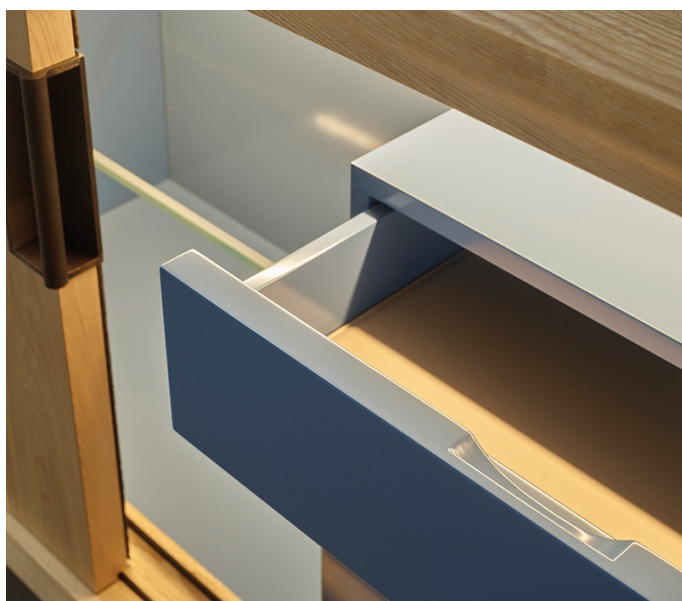

## Un Dragon Noir venu d'Occident

Oolong est un buffet bas avec portes coulissantes. Ce meuble s'inspire de la cérémonie du thé de la tradition chinoise, il en emprunte la délicatesse de gestes et le raffinement de détails. Sa structure est en bois, proposée en diverses essences, ses étagères et ses façades de tiroirs sont en cuir et ses poignées en bronze. De nombreuses personnalisations sont proposées comme un éclairage LED, des portes et un plateau revêtus de tissu ou de cuir.