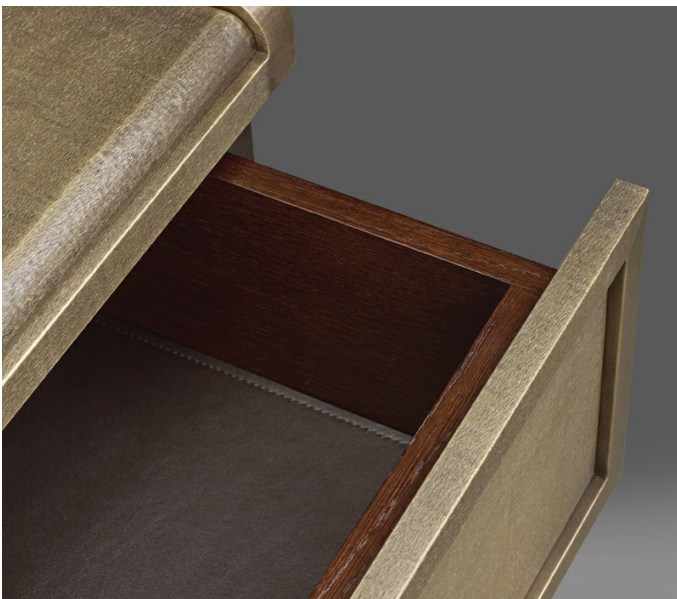

Orione

by Romeo Sozzi

Meubles de rangement / Sun Tales / 2013

Orione

by Romeo Sozzi

Meubles de rangement / Sun Tales / 2013

Des lignes simples et des revêtements précieux

Orione est une table de chevet en chêne avec des façades de tiroir en cuir. Disponible en deux versions très raffinées avec revêtement intégral en cuir ou avec plateau et façades de tiroir en bronze martelé.

Orione

by Romeo Sozzi

Meubles de rangement / Sun Tales / 2013

Dimensions