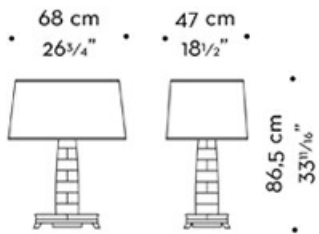

Pia

by Romeo Sozzi

Lampes

Pia

by Romeo Sozzi

Lampes

Une lumière sculpturale

La lampe à poser, Pia, a un pied en ébène ou avec revêtement intégral en cuir, sur un piétement-socle en bronze martelé : véritable sculpture, ornée d'un délicat abat-jour avec bordure cousue main en lin, coton ou soie. Éclairage LED à technologie ICOSAEDRO et d'un allumage tactile.

Pia

by Romeo Sozzi

Lampes

Dimensions

structure in leather

structure in ebony