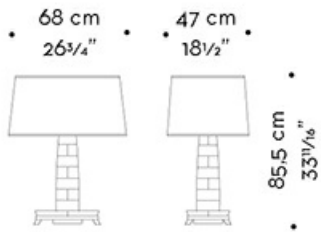

Pia

by Romeo Sozzi

Lampes

Pia

by Romeo Sozzi

Lampes

Une lumière sculpturale

La lampe à poser, Pia, a un pied en ébène ou avec revêtement intégral en cuir, sur un piétement-socle en bronze martelé : véritable sculpture, ornée d'un délicat abat-jour avec bordure cousue main en lin, coton ou soie. Cette lampe dispose d'un éclairage LED à technologie ICOSAEDRO et d'un allumage tactile.

Pia

by Romeo Sozzi

Lampes

Dimensions

structure in leather

structure in ebony