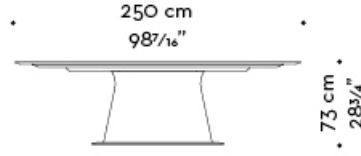

Rolando

by Davide Sozzi

Tables / The Atelier of Beauty / 2019

Rolando

by Davide Sozzi

Tables / The Atelier of Beauty / 2019

Impressions d'Orient

Rolando est une table pour salle à manger à l'apparence quasi monumentale du fait de sa mono-matérialité. Composée uniquement de marbre blanc de Carrare, le plateau de la table Rolando mesure plus de deux mètres et est supporté par un seul pied central. Au milieu, le plateau tournant Lazy Susan évoque les anciennes traditions orientales.

Rolando

by Davide Sozzi

Tables / The Atelier of Beauty / 2019

Dimensions

Lazy Susan ø124 cm
Lazy Susan ø48¹³/₁₆ inches

Lazy Susan ø162,5 cm
Lazy Susan ø64" inches