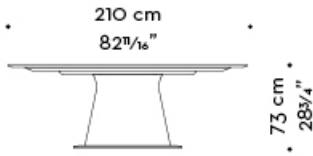

Rolando

by Davide Sozzi

Tables / The Atelier of Beauty / 2019

Rolando

by Davide Sozzi

Tables / The Atelier of Beauty / 2019

Impressions d'Orient

Rolando est une table pour salle à manger à l'apparence quasi monumentale du fait de sa mono-matérialité. Composée uniquement de marbre blanc de Carrare, le plateau de la table Rolando mesure plus de deux mètres et est supporté par un seul pied central. Au milieu, le plateau tournant Lazy Susan évoque les anciennes traditions orientales.

Rolando

by Davide Sozzi

Tables / The Atelier of Beauty / 2019

Dimensions

Lazy Susan ø124 cm
Lazy Susan ø48¹³/₁₆ inches

Lazy Susan ø162,5 cm
Lazy Susan ø64" inches