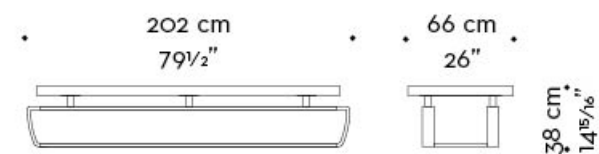

## Entre équilibre et dynamisme

Sa ligne est « filante », comme une luge qui dévale une pente à toute allure. Équilibre et légèreté des volumes, matérialité sublime d'un métal noble : le bronze. Saint Moritz est une table basse avec plateau en bois, disponible en plusieurs essences. Son piètement en bronze martelé trahit trop bien son inspiration hivernale. Cette table basse est également disponible avec plateau marqueté, plateau en bronze martelé ou en marbre Calacatta Oro.

## Dimensions