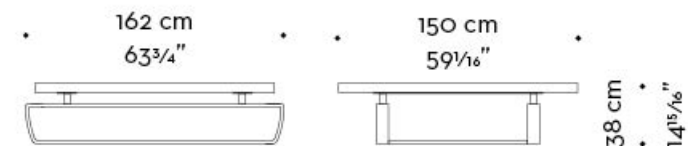

## Entre équilibre et dynamisme

Sa ligne est « filante », comme une luge qui dévale une pente à toute allure. Équilibre et légèreté des volumes, matérialité sublime d'un métal noble : le bronze. Saint Moritz est une table basse avec plateau en bois, disponible en plusieurs essences. Son piètement en bronze martelé trahit trop bien son inspiration hivernale. Cette table basse est également disponible avec plateau marqueté, plateau en bronze martelé ou en marbre Calacatta Oro.

## Dimensions