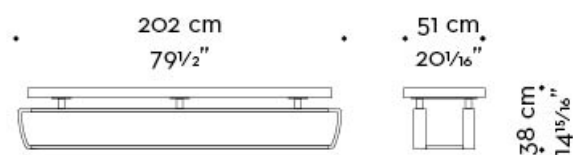

## Entre équilibre et dynamisme

Sa ligne est « filante », comme une luge qui dévale une pente à toute allure. Équilibre et légèreté des volumes, matérialité sublime d'un métal noble : le bronze. Saint Moritz est une table basse avec plateau en bois, disponible en plusieurs essences. Son piètement en bronze martelé trahit trop bien son inspiration hivernale. Cette table basse est également disponible avec plateau marqueté, plateau en bronze martelé ou en marbre Calacatta Oro.

## Dimensions