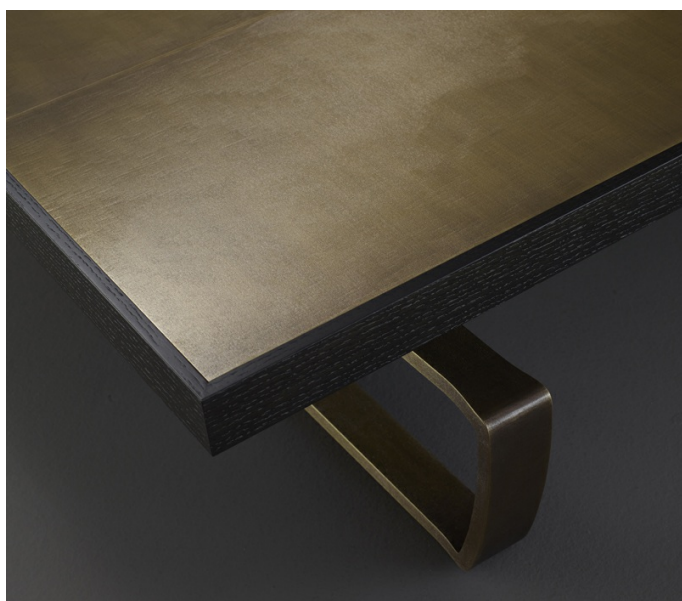

# Saint Moritz

by Romeo Sozzi

Tables

## Entre équilibre et dynamisme

Sa ligne est « filante », comme une luge qui dévale une pente à toute allure. Équilibre et légèreté des volumes, matérialité sublime d'un métal noble : le bronze. Saint Moritz est une table basse avec plateau en bois, disponible en plusieurs essences. Son piètement en bronze martelé trahit trop bien son inspiration hivernale. Cette table basse est également disponible avec plateau marqueté, plateau en bronze martelé ou en marbre Calacatta Oro.