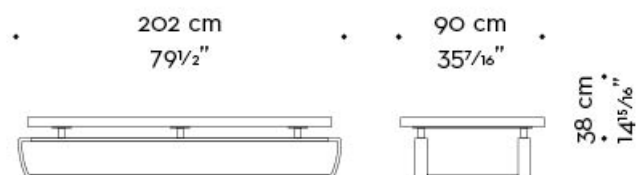

## Entre équilibre et dynamisme

Sa ligne est « filante », comme une luge qui dévale une pente à toute allure. Équilibre et légèreté des volumes, matérialité sublime d'un métal noble : le bronze. Saint Moritz est une table basse avec plateau en bois, disponible en plusieurs essences. Son piètement en bronze martelé trahit trop bien son inspiration hivernale. Cette table basse est également disponible avec plateau marqueté, plateau en bronze martelé ou en marbre Calacatta Oro.

## Dimensions