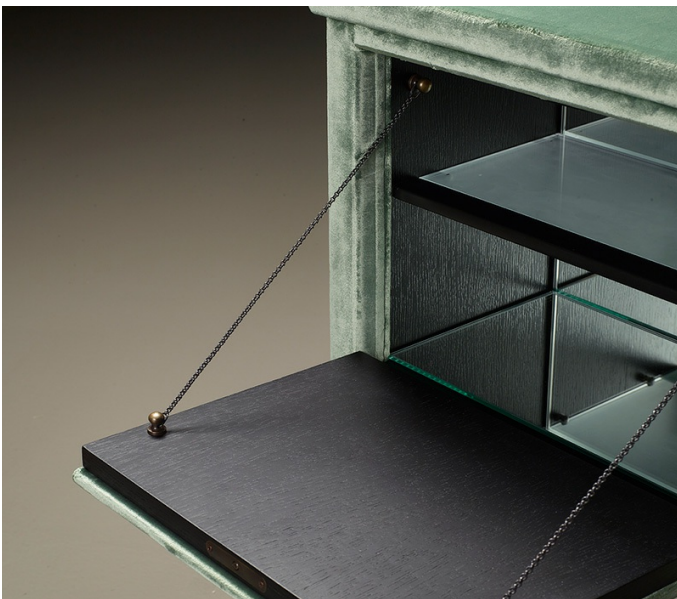

Scrigno

by Romeo Sozzi

Meubles de rangement

Scrigno

by Romeo Sozzi

Meubles de rangement

Le gardien des désirs

La table de chevet Scrigno, intégralement revêtue de tissu, est pourvue d'une étagère intérieure. La porte rabattable de Scrigno dévoile un intérieur en chêne et verre, avec étagère en verre, finitions en bronze et éclairage LED. Comme tout coffret qui se respecte, Scrigno (mot qui signifie coffret) dispose d'une serrure. Sa clé en bronze est ornée de la grenouille emblématique de Promemoria. Ce sera l'écrin idéal pour renfermer vos objets les plus précieux.