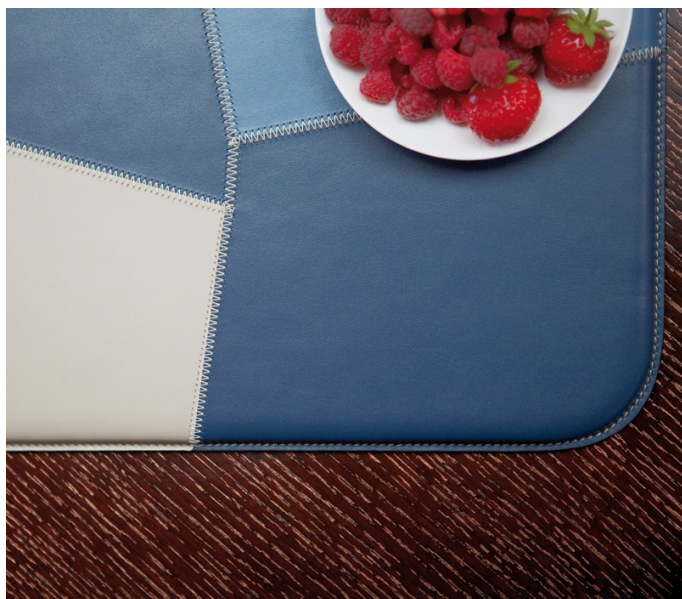

Tovaglietta americana patchwork

by Romeo Sozzi

Objets

Tovaglietta americana patchwork

by Romeo Sozzi

Objets

Ceci n'est pas un objet

Les compléments d'ameublement Promemoria sont bien plus que de simples objets de décoration. Pour Romeo Sozzi, ce sont ces petites touches d'élégance qui embellissent notre quotidien. Le set de table « tovaglietta americana patchwork » juxtapose des pièces de cuir de différentes couleurs, comme la palette d'un peintre qui s'anime d'un kaléidoscope de nuances. Cet objet est d'autant plus raffiné qu'il suit un processus de manufacture de haute précision.

Tovaglietta americana patchwork

by Romeo Sozzi

Objets

Dimensions