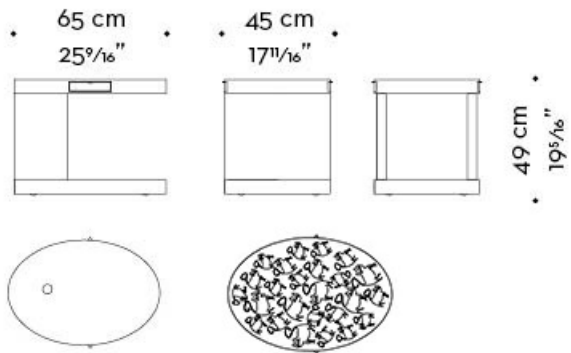

Silvestro

by Romeo Sozzi

Tables / Indigo tales / 2018

Silvestro

by Romeo Sozzi

Tables / Indigo tales / 2018

Toute chose est couleur

La petite table sur roulettes, Silvestro, fait partie de la collection « Indigo Tales », une collection qui joue des variations infinies du bleu pour mieux privilégier l'élégance raffinée de l'indigo. Silvestro, œuvre de Romeo Sozzi, a une structure en érable, en acajou gris clair ou en sucupira gris clair. Ce meuble est pourvu de deux petits tiroirs, avec finitions et garnitures en cuir. Cette petite table, disponible avec sa marqueterie « chats » en bois d'amarante, s'avère aussi sympathique et montre autant de caractère que le fameux félin du même nom.

Silvestro

by Romeo Sozzi
Tables / Indigo tales / 2018

Dimensions

intarsio "gatti" in amaranto
amaranth "cats" inlay