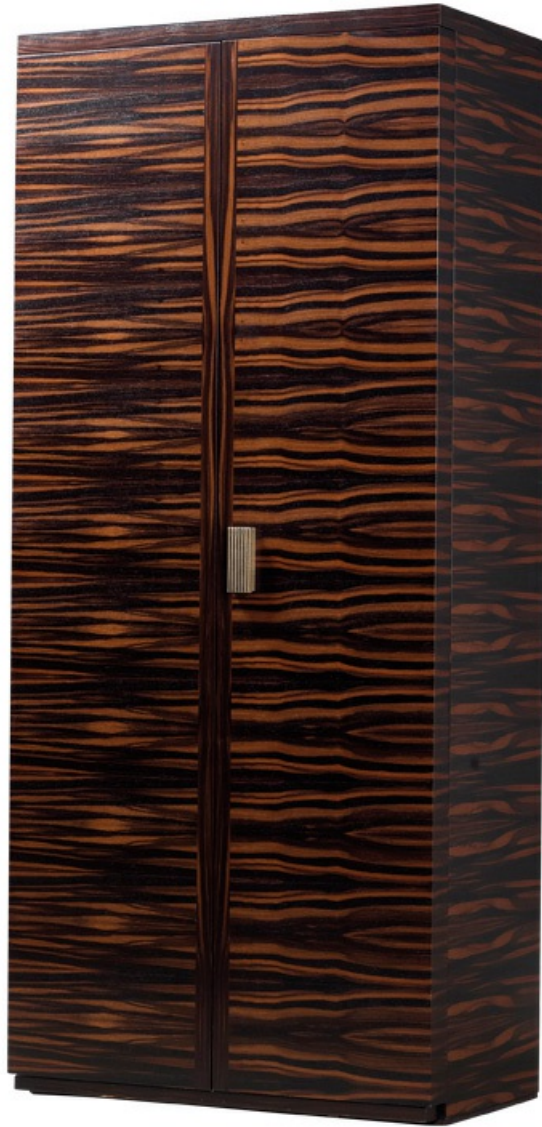

Stanley

by Romeo Sozzi
Meubles de rangement